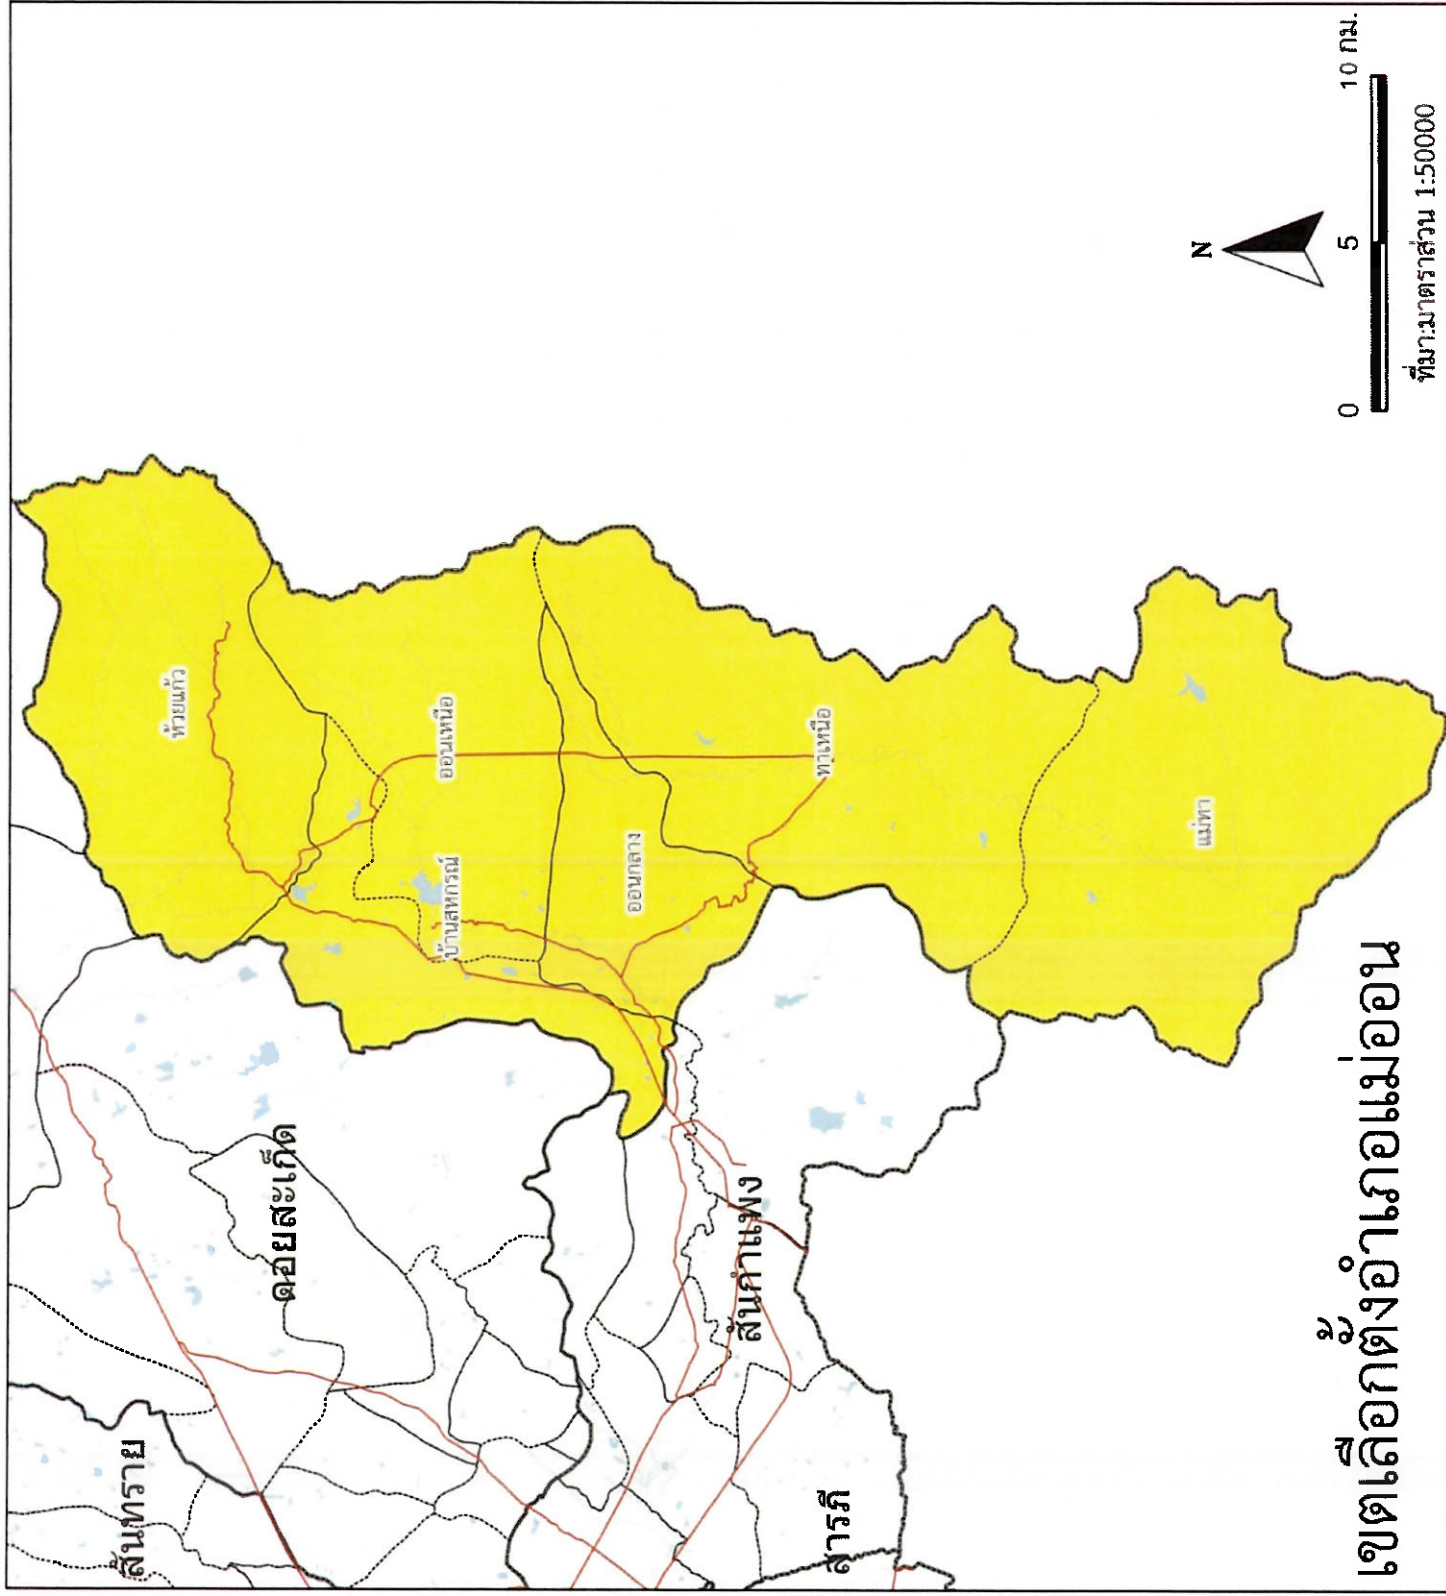

เลือกตั้งนายกและสมาชิกสภา
องค์การบริหารส่วนจังหวัดเชียงใหม่

คำอธิบายสัญลักษณ์

- ถนน
- แม่น้ำ
- แหล่งน้ำ
- เขตตำบล
- เขตอำเภอ