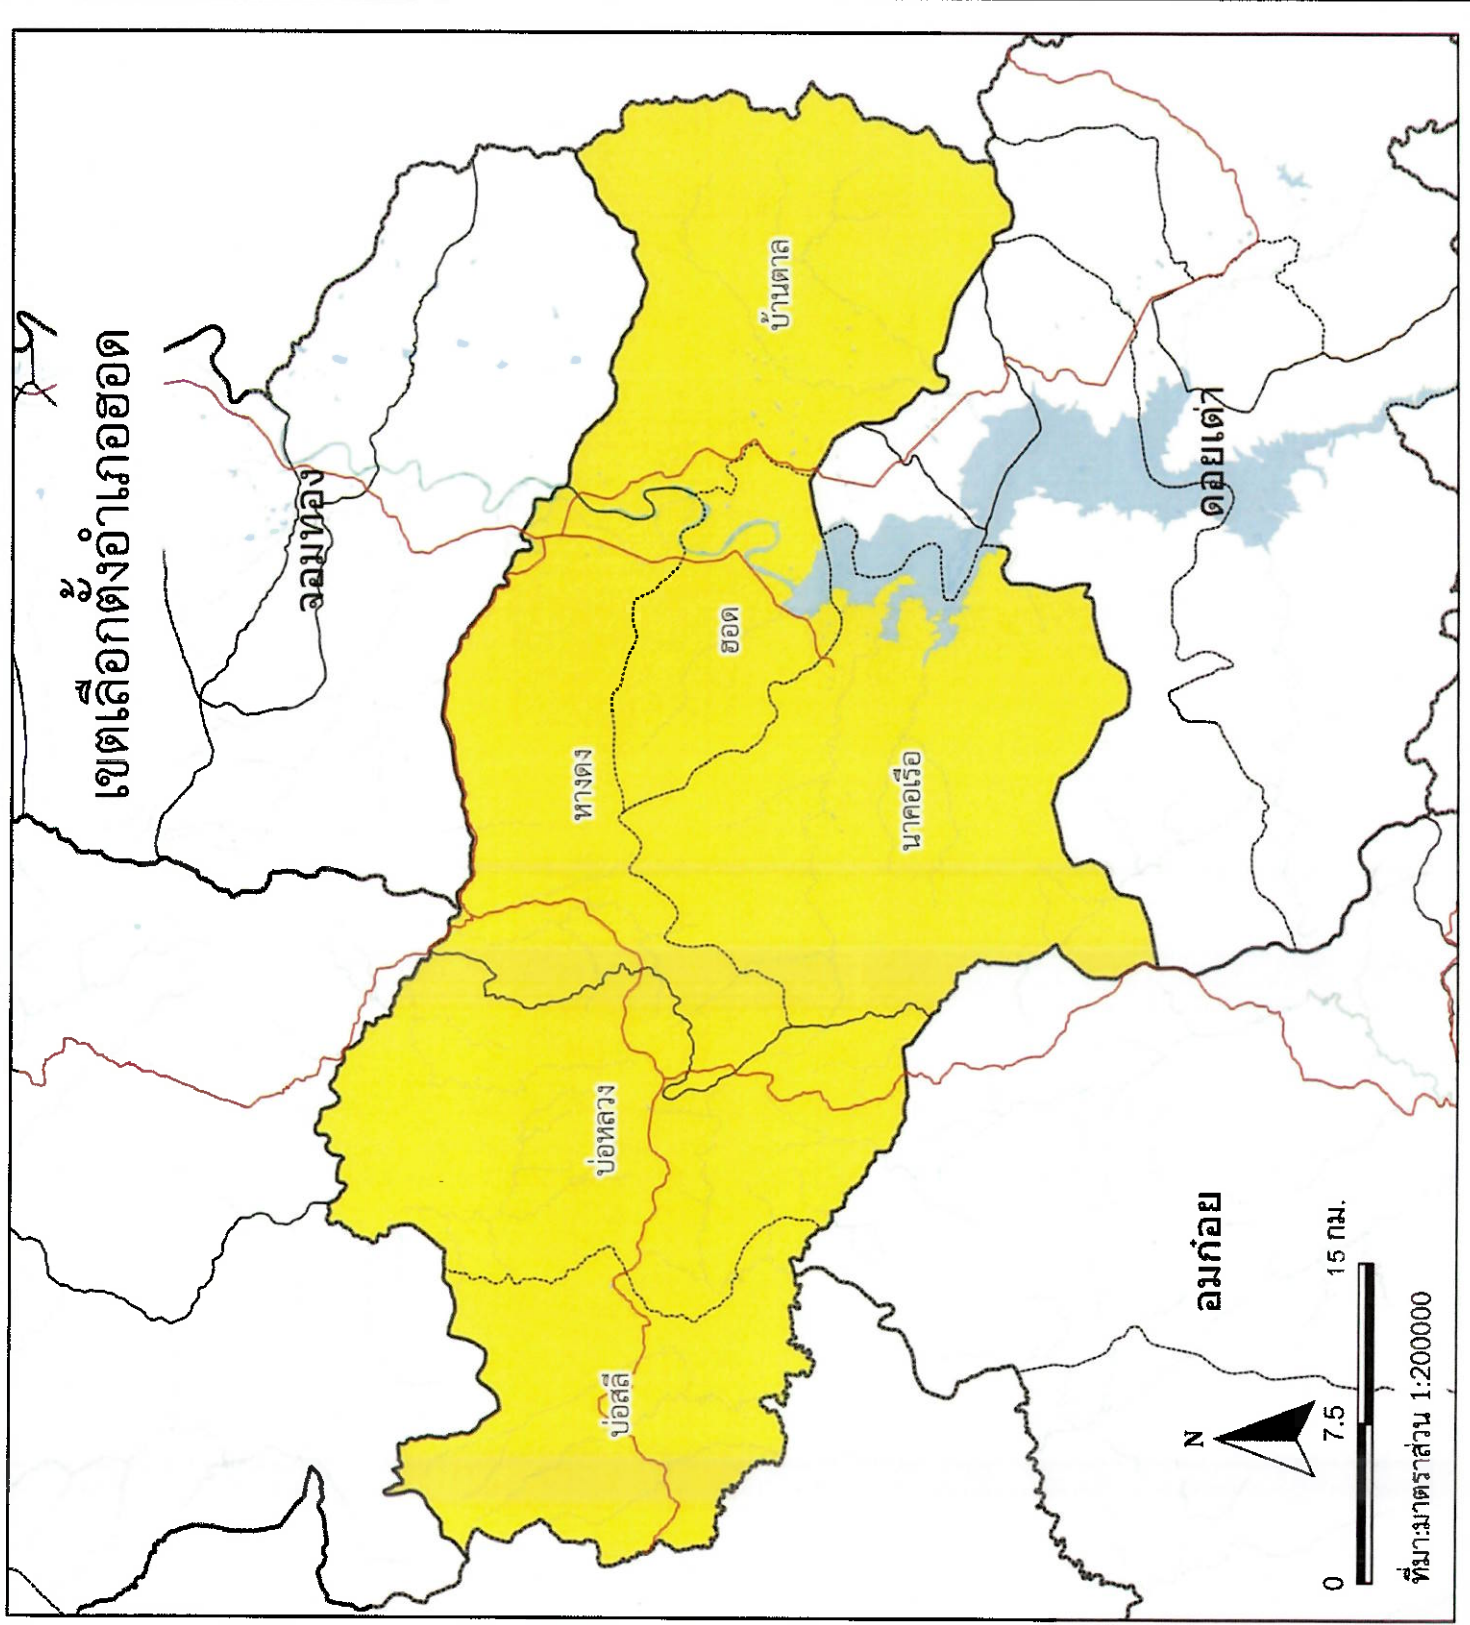

คำอธิบายสัญลักษณ์

- ถนน
- แม่น้ำ
- แหล่งน้ำ
- เขตตำบล
- เขตอำเภอ

# เขตเลือกตั้งอำเภอสะเมิง

เลือกตั้งนายกและสมาชิกสภา  
องค์การบริหารส่วนจังหวัดเชียงใหม่

คำอธิบายสัญลักษณ์

- ถนน
- แม่น้ำ
- แหล่งน้ำ
- เขตตำบล
- เขตอำเภอ

เขตเลือกตั้งอำเภอเวียงแหง

เลือกตั้งนายกและสมาชิกสภา  
องค์การบริหารส่วนจังหวัดเชียงใหม่

คำอธิบายสัญลักษณ์

- ถนน
- แม่น้ำ
- แหล่งน้ำ
- เขตตำบล
- เขตอำเภอ

เขตเลือกตั้งอำเภออมก๋อย

ที่มา:มาตราส่วน 1:50000

เลือกตั้งนายกและสมาชิกสภา  
องค์การบริหารส่วนจังหวัดเชียงใหม่

คำอธิบายสัญลักษณ์

- ถนน
- แม่น้ำ
- แหล่งน้ำ
- เขตตำบล
- เขตอำเภอ

เลือกตั้งนายเกษมสมาชิกสภา  
องค์การบริหารส่วนจังหวัดเชียงใหม่

คำอธิบายสัญลักษณ์

-  ถนน
-  แม่น้ำ
-  แหล่งน้ำ
-  เขตตำบล
-  เขตอำเภอ