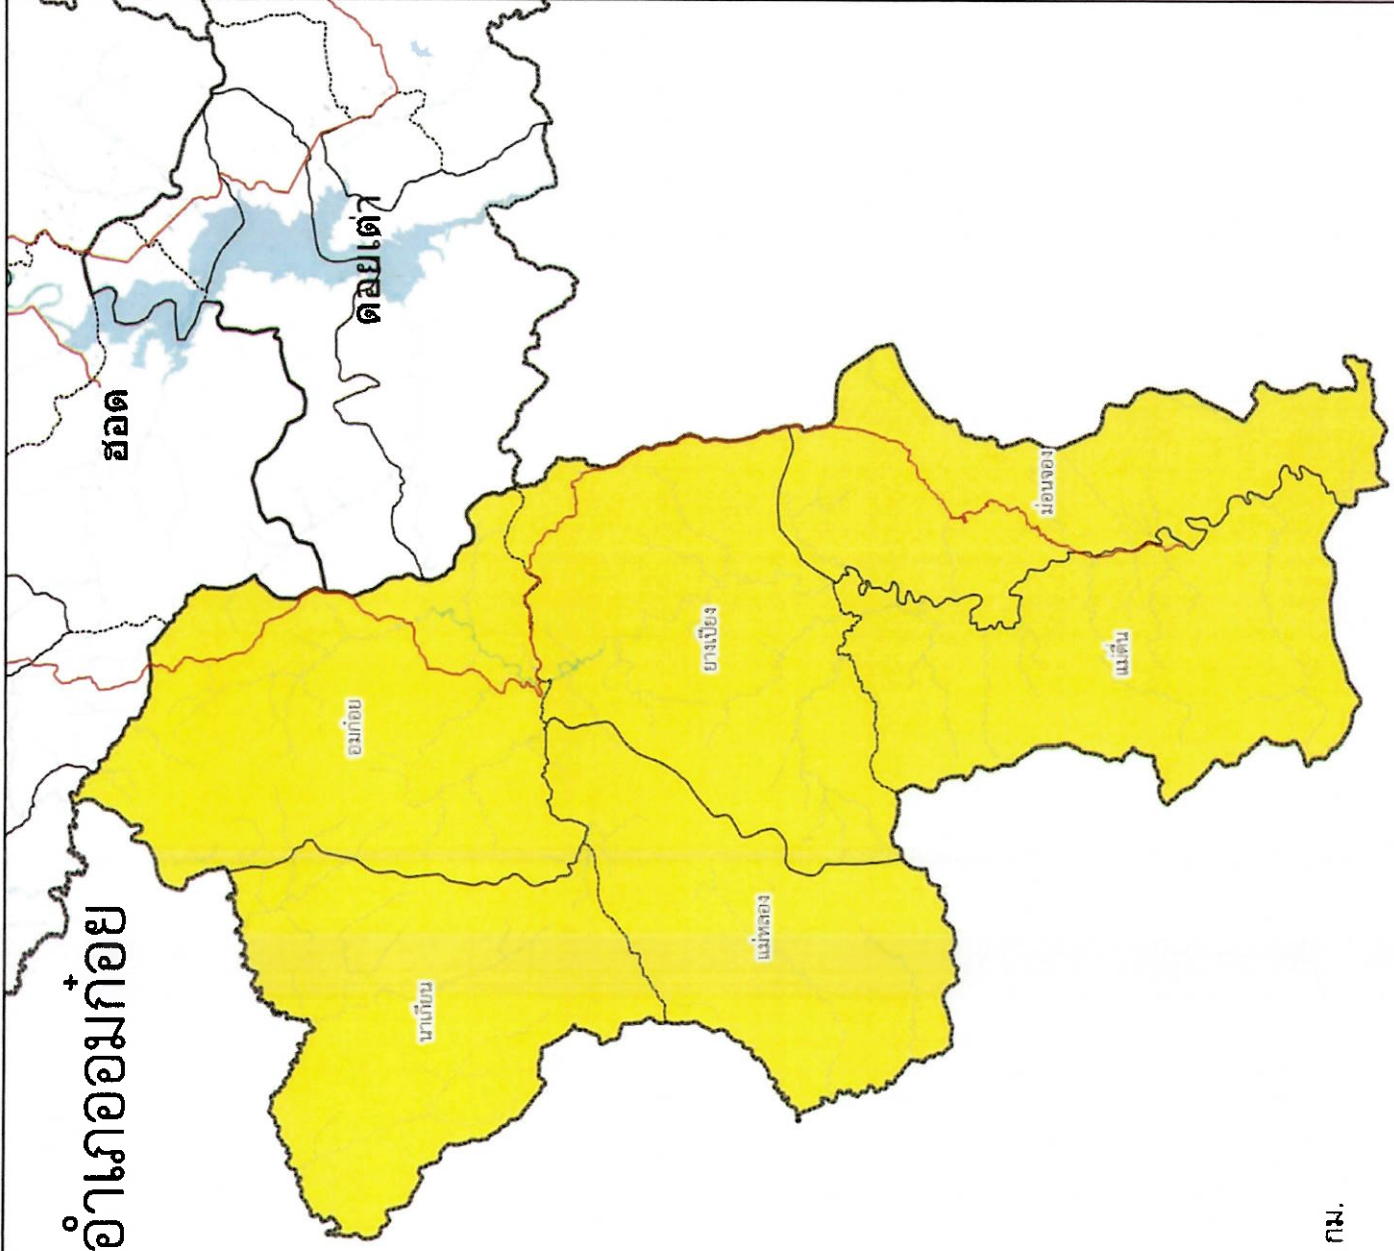

คำอธิบายสัญลักษณ์

- ถนน
- แม่น้ำ
- แหล่งน้ำ
- เขตตำบล
- เขตอำเภอ

# เขตเลือกตั้งอำเภอสะเมิง

เลือกตั้งนายกและสมาชิกสภา  
องค์การบริหารส่วนจังหวัดเชียงใหม่

คำอธิบายสัญลักษณ์

- ถนน
- แม่น้ำ
- แหล่งน้ำ
- เขตตำบล
- เขตอำเภอ

เขตเลือกตั้งอำเภอเวียงแหง

เลือกตั้งนายกและสมาชิกสภา  
องค์การบริหารส่วนจังหวัดเชียงใหม่

คำอธิบายสัญลักษณ์

- ถนน
- แม่น้ำ
- แหล่งน้ำ
- เขตตำบล
- เขตอำเภอ

เขตเลือกตั้งอำเภออมก๋อย

ที่มา:มาตราส่วน 1:50000

เลือกตั้งนายกและสมาชิกสภา  
องค์การบริหารส่วนจังหวัดเชียงใหม่

คำอธิบายสัญลักษณ์

- ถนน
- แม่น้ำ
- แหล่งน้ำ
- เขตตำบล
- เขตอำเภอ