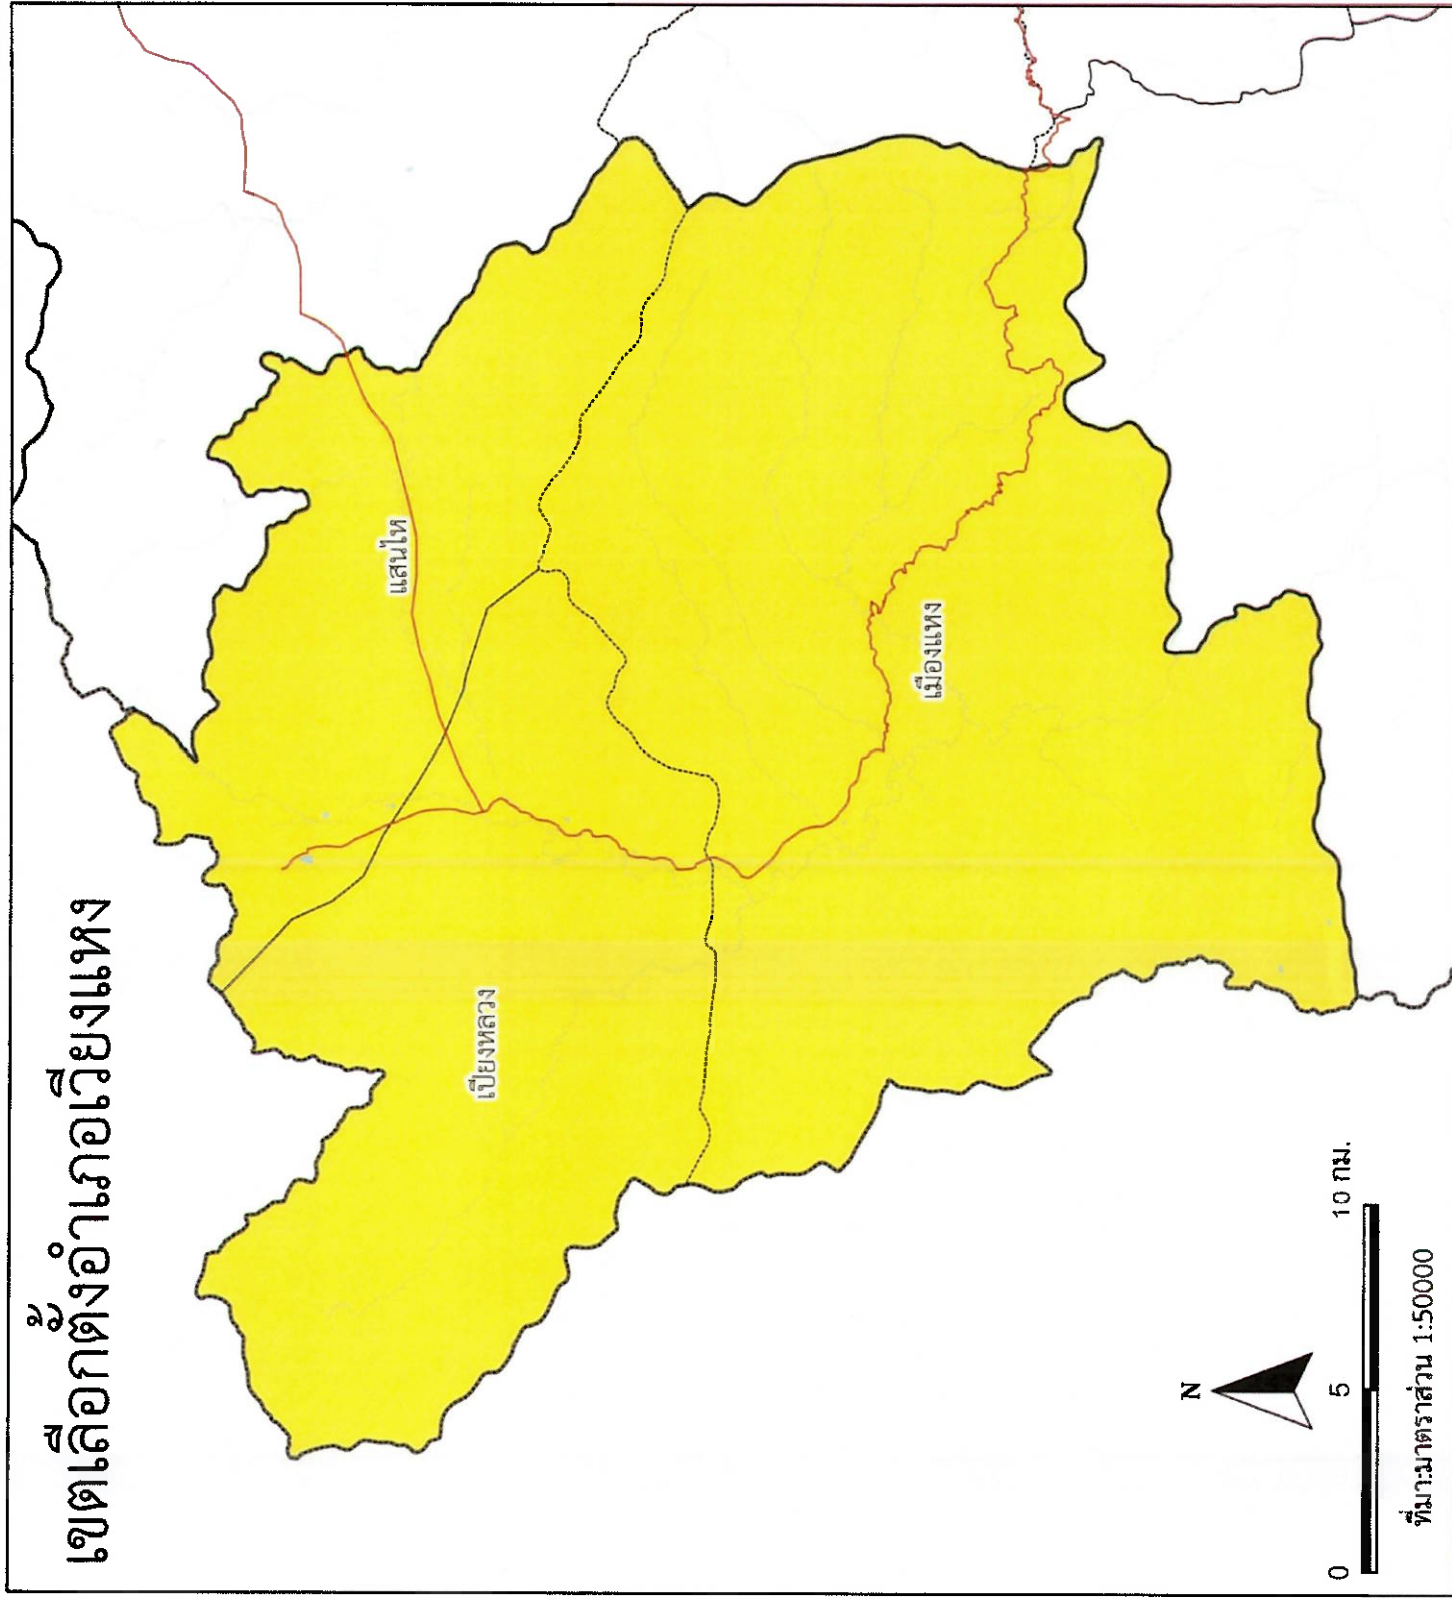

คำอธิบายสัญลักษณ์

- ถนน
- แม่น้ำ
- แหล่งน้ำ
- เขตตำบล
- เขตอำเภอ

# เขตเลือกตั้งอำเภอสะเมิง

เลือกตั้งนายกและสมาชิกสภา  
องค์การบริหารส่วนจังหวัดเชียงใหม่

คำอธิบายสัญลักษณ์

- ถนน
- แม่น้ำ
- แหล่งน้ำ
- เขตตำบล
- เขตอำเภอ

เขตเลือกตั้งอำเภอเวียงแหง

เลือกตั้งนายกและสมาชิกสภา  
องค์การบริหารส่วนจังหวัดเชียงใหม่

คำอธิบายสัญลักษณ์

- ถนน
- แม่น้ำ
- แหล่งน้ำ
- เขตตำบล
- เขตอำเภอ

เขตเลือกตั้งอำเภออมก๋อย

ที่มา:มาตราส่วน 1:50000

เลือกตั้งนายกและสมาชิกสภา  
องค์การบริหารส่วนจังหวัดเชียงใหม่

คำอธิบายสัญลักษณ์

- ถนน
- แม่น้ำ
- แหล่งน้ำ
- เขตตำบล
- เขตอำเภอ