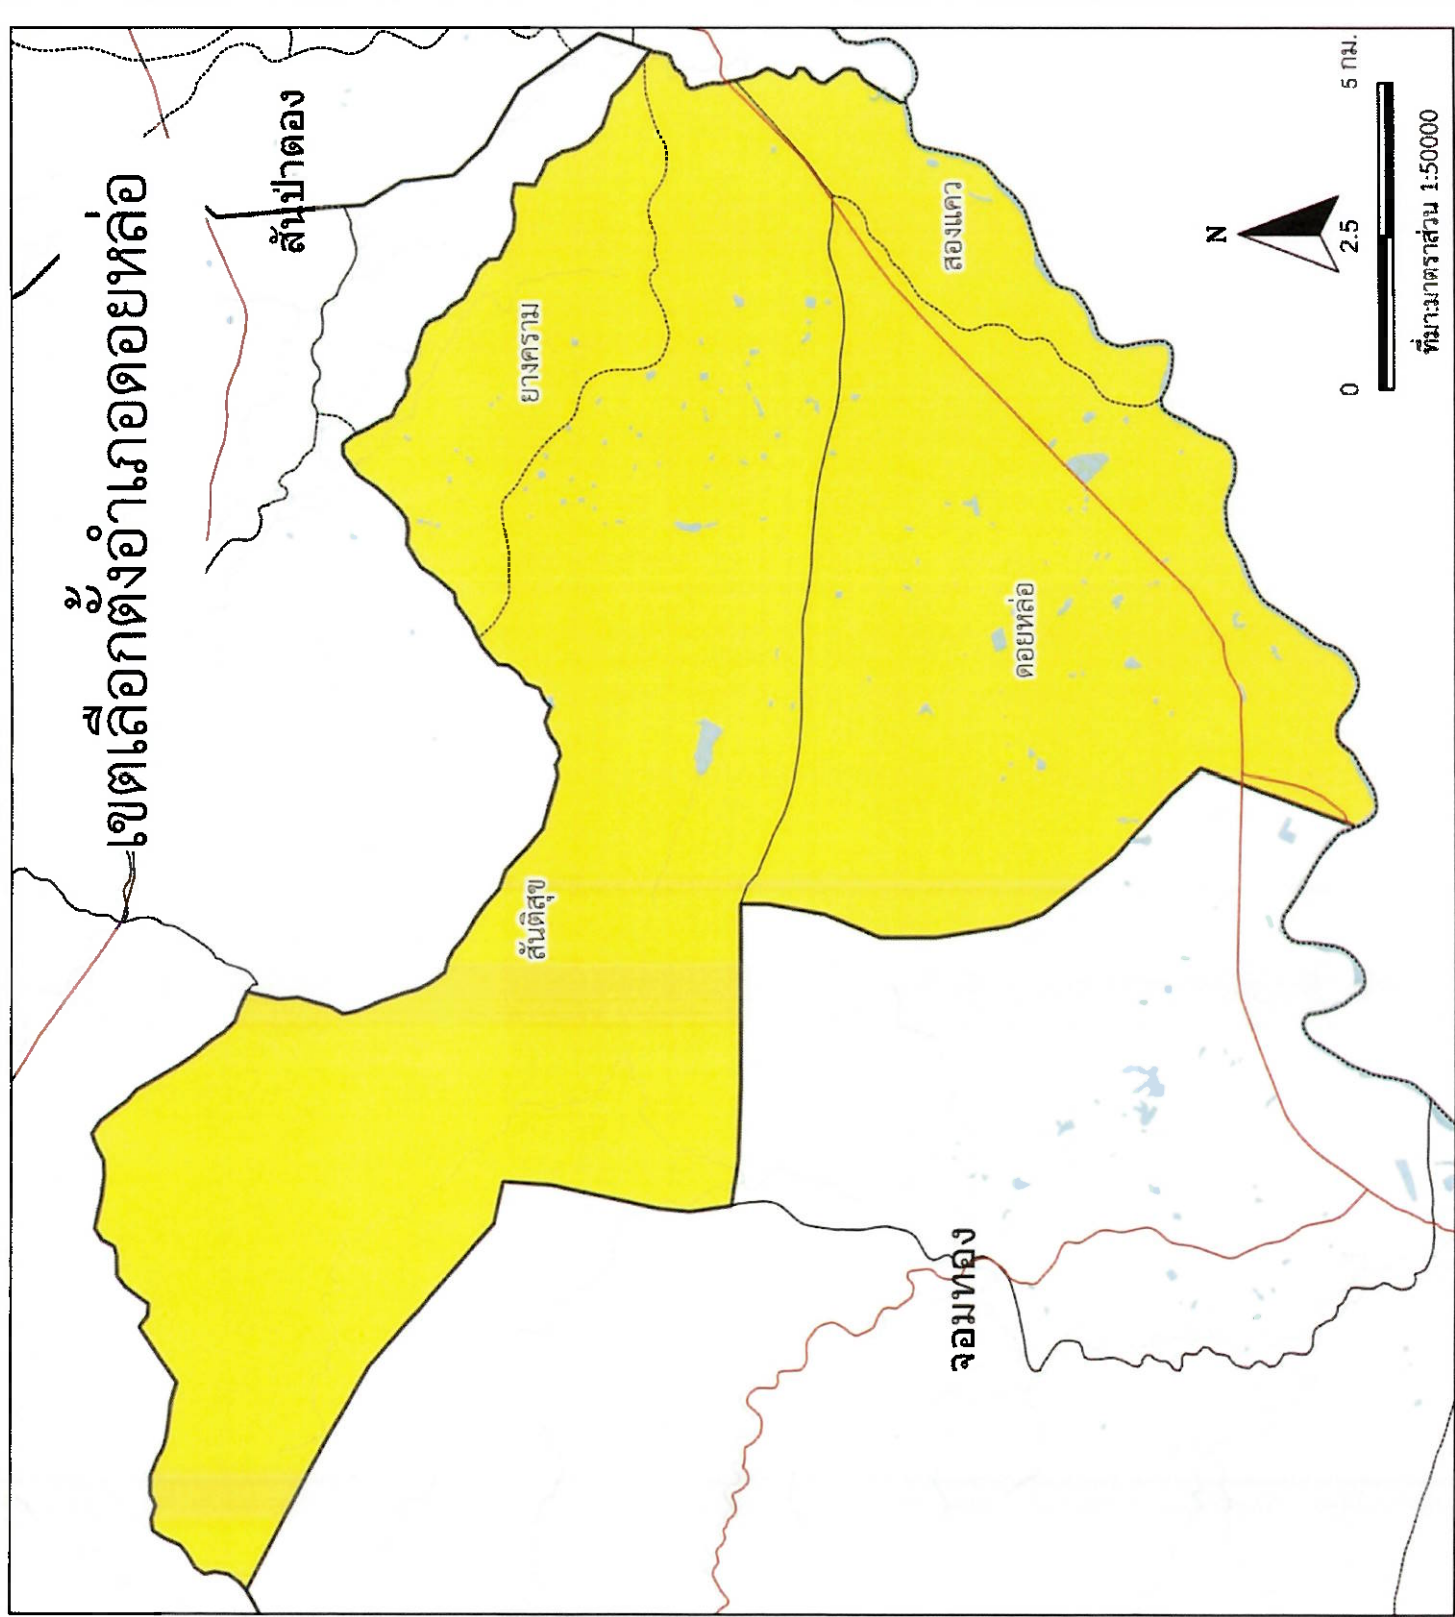

เลือกตั้งนายกและสมาชิกสภา
องค์การบริหารส่วนจังหวัดเชียงใหม่

คำอธิบายสัญลักษณ์

- ถนน
- แม่น้ำ
- แหล่งน้ำ
- เขตตำบล
- เขตอำเภอ