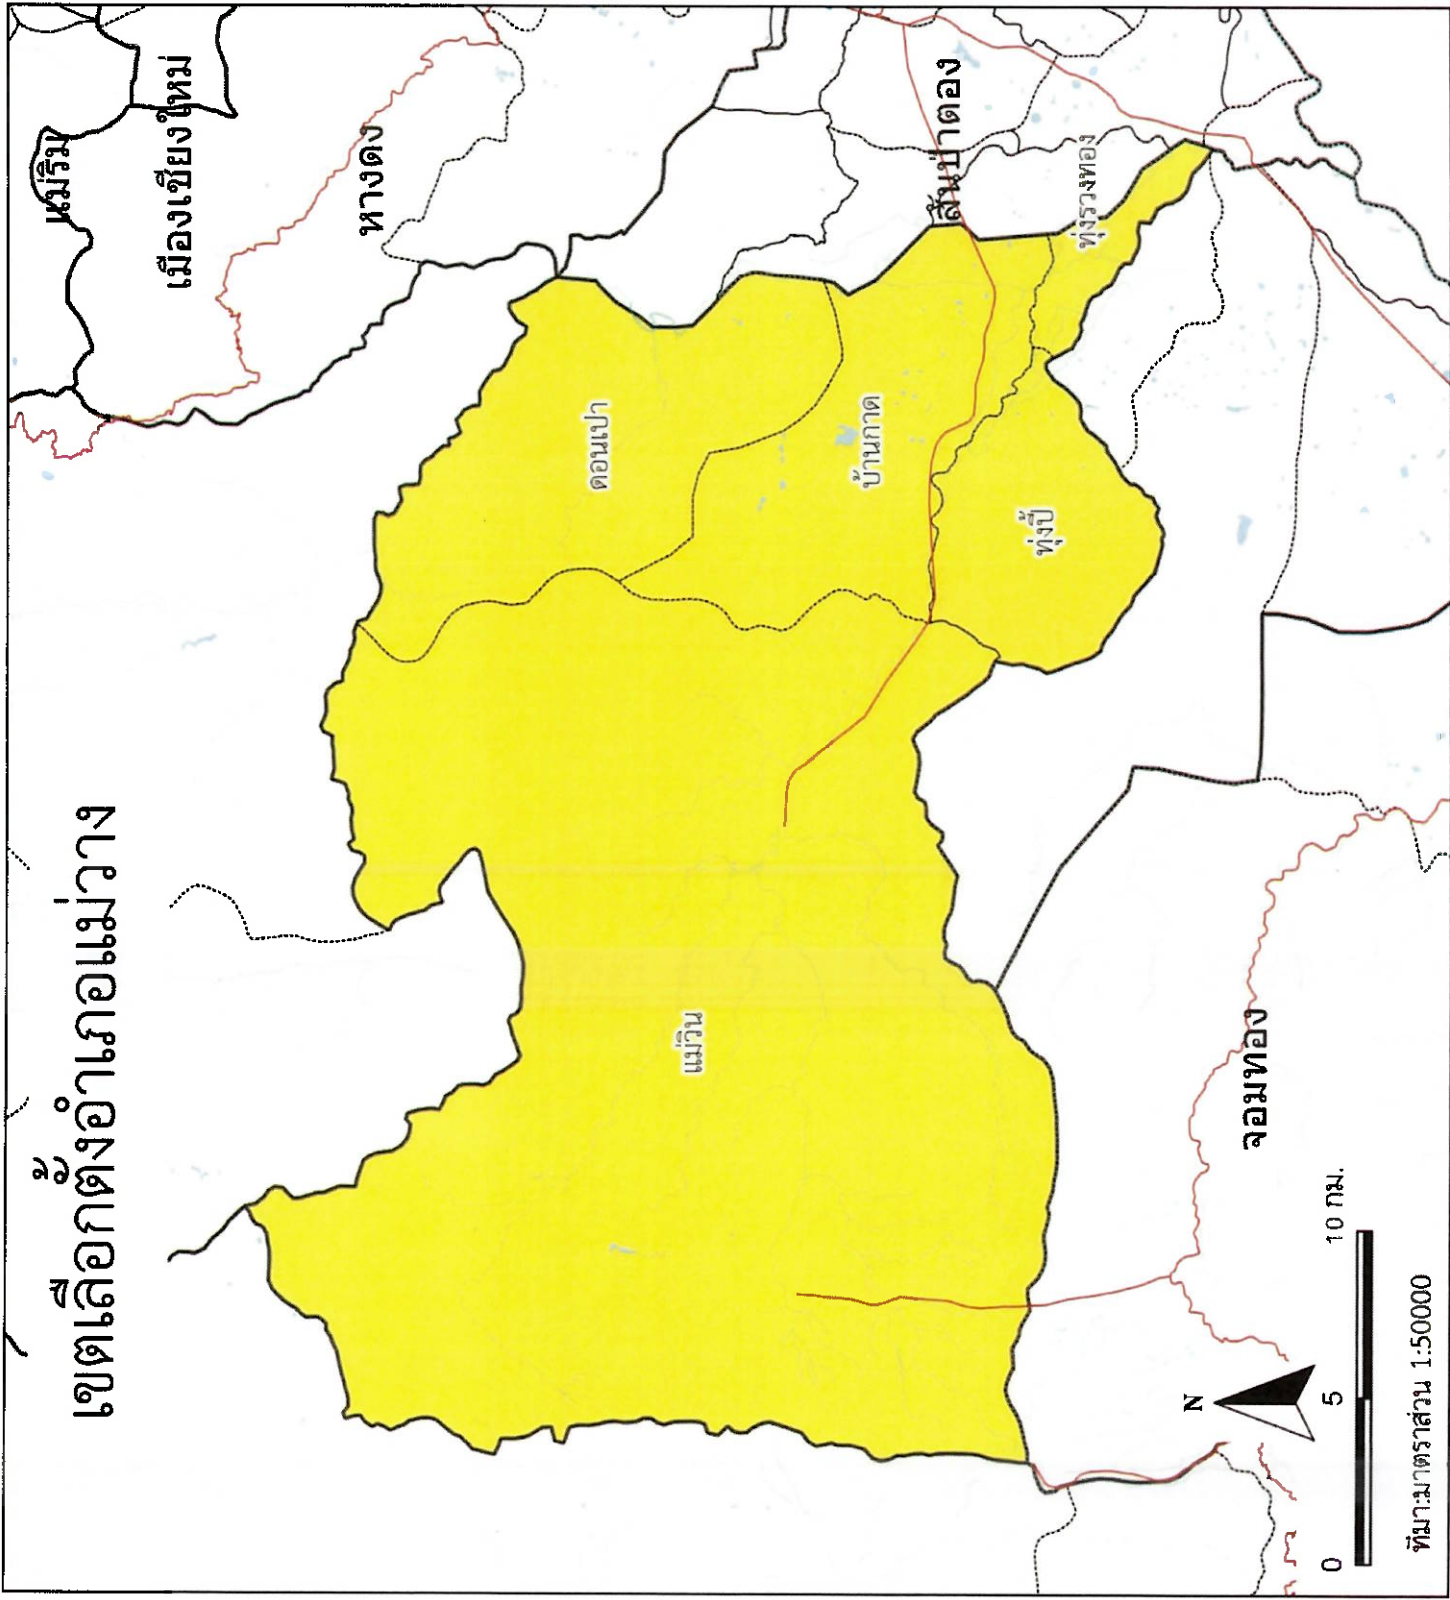

เขตเลือกตั้งอำเภอแม่วาง