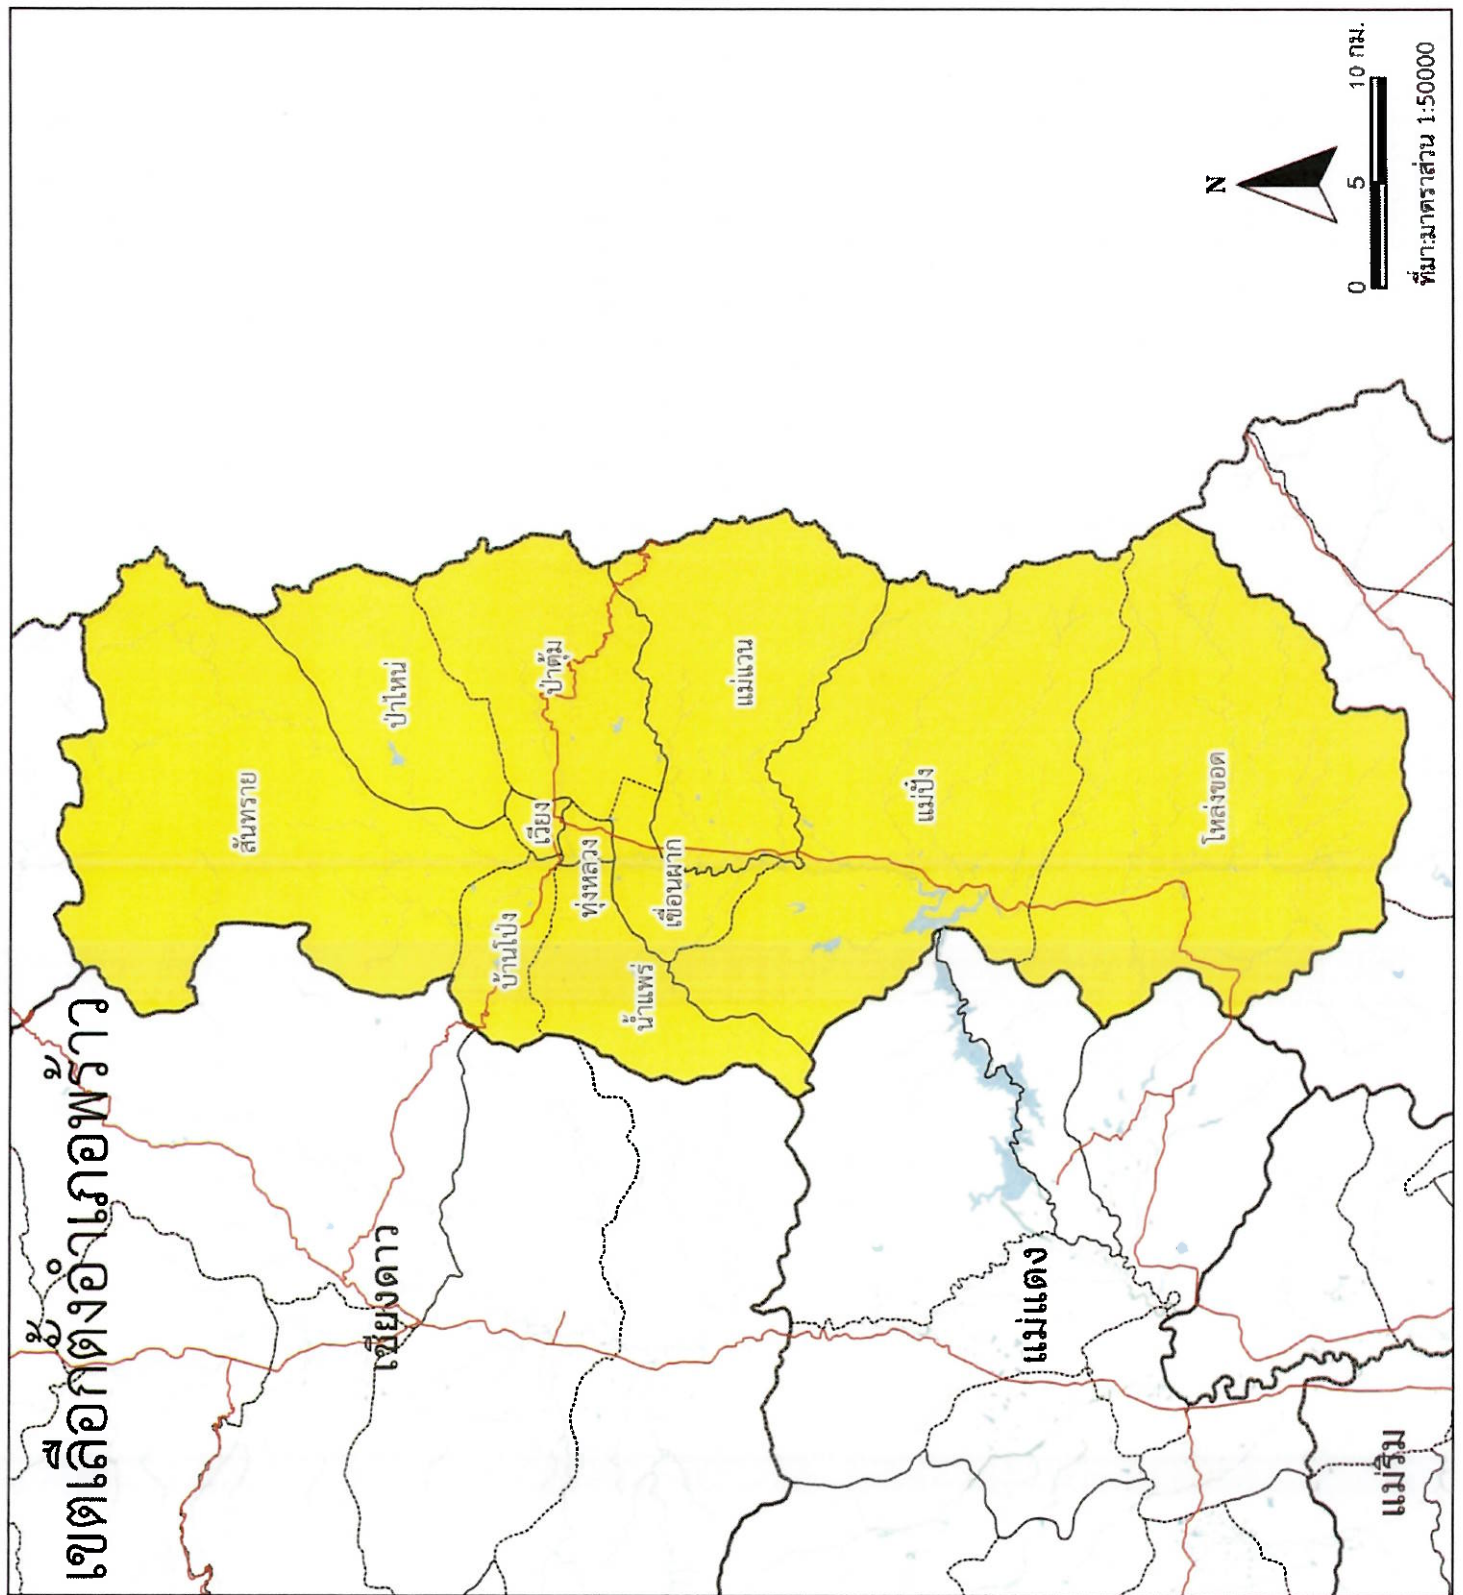

เลือกตั้งนายกและสมาชิกสภา
องค์การบริหารส่วนจังหวัดเชียงใหม่

คำอธิบายสัญลักษณ์

- ถนน
- แม่น้ำ
- แหล่งน้ำ
- เขตตำบล
- เขตอำเภอ