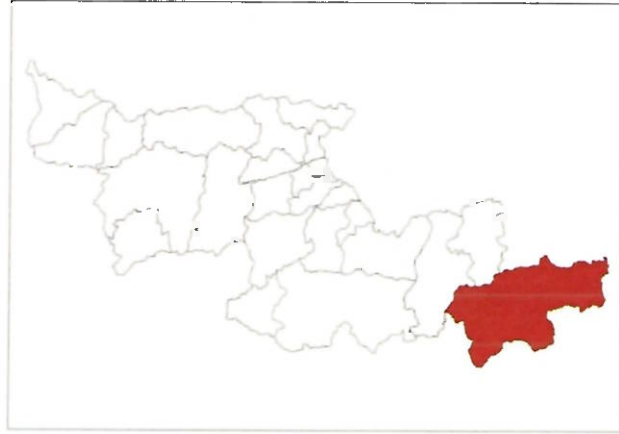

# เขตเลือกตั้งอำเภอสะเมิง

เลือกตั้งนายกและสมาชิกสภา  
องค์การบริหารส่วนจังหวัดเชียงใหม่

คำอธิบายสัญลักษณ์

- ถนน
- แม่น้ำ
- แหล่งน้ำ
- เขตตำบล
- เขตอำเภอ

เขตเลือกตั้งอำเภอเวียงแหง

เลือกตั้งนายกและสมาชิกสภา  
องค์การบริหารส่วนจังหวัดเชียงใหม่

คำอธิบายสัญลักษณ์

- ถนน
- แม่น้ำ
- แหล่งน้ำ
- เขตตำบล
- เขตอำเภอ

เขตเลือกตั้งอำเภออมก๋อย

ที่มา:มาตราส่วน 1:50000

เลือกตั้งนายกและสมาชิกสภา  
องค์การบริหารส่วนจังหวัดเชียงใหม่

คำอธิบายสัญลักษณ์

- ถนน
- แม่น้ำ
- แหล่งน้ำ
- เขตตำบล
- เขตอำเภอ