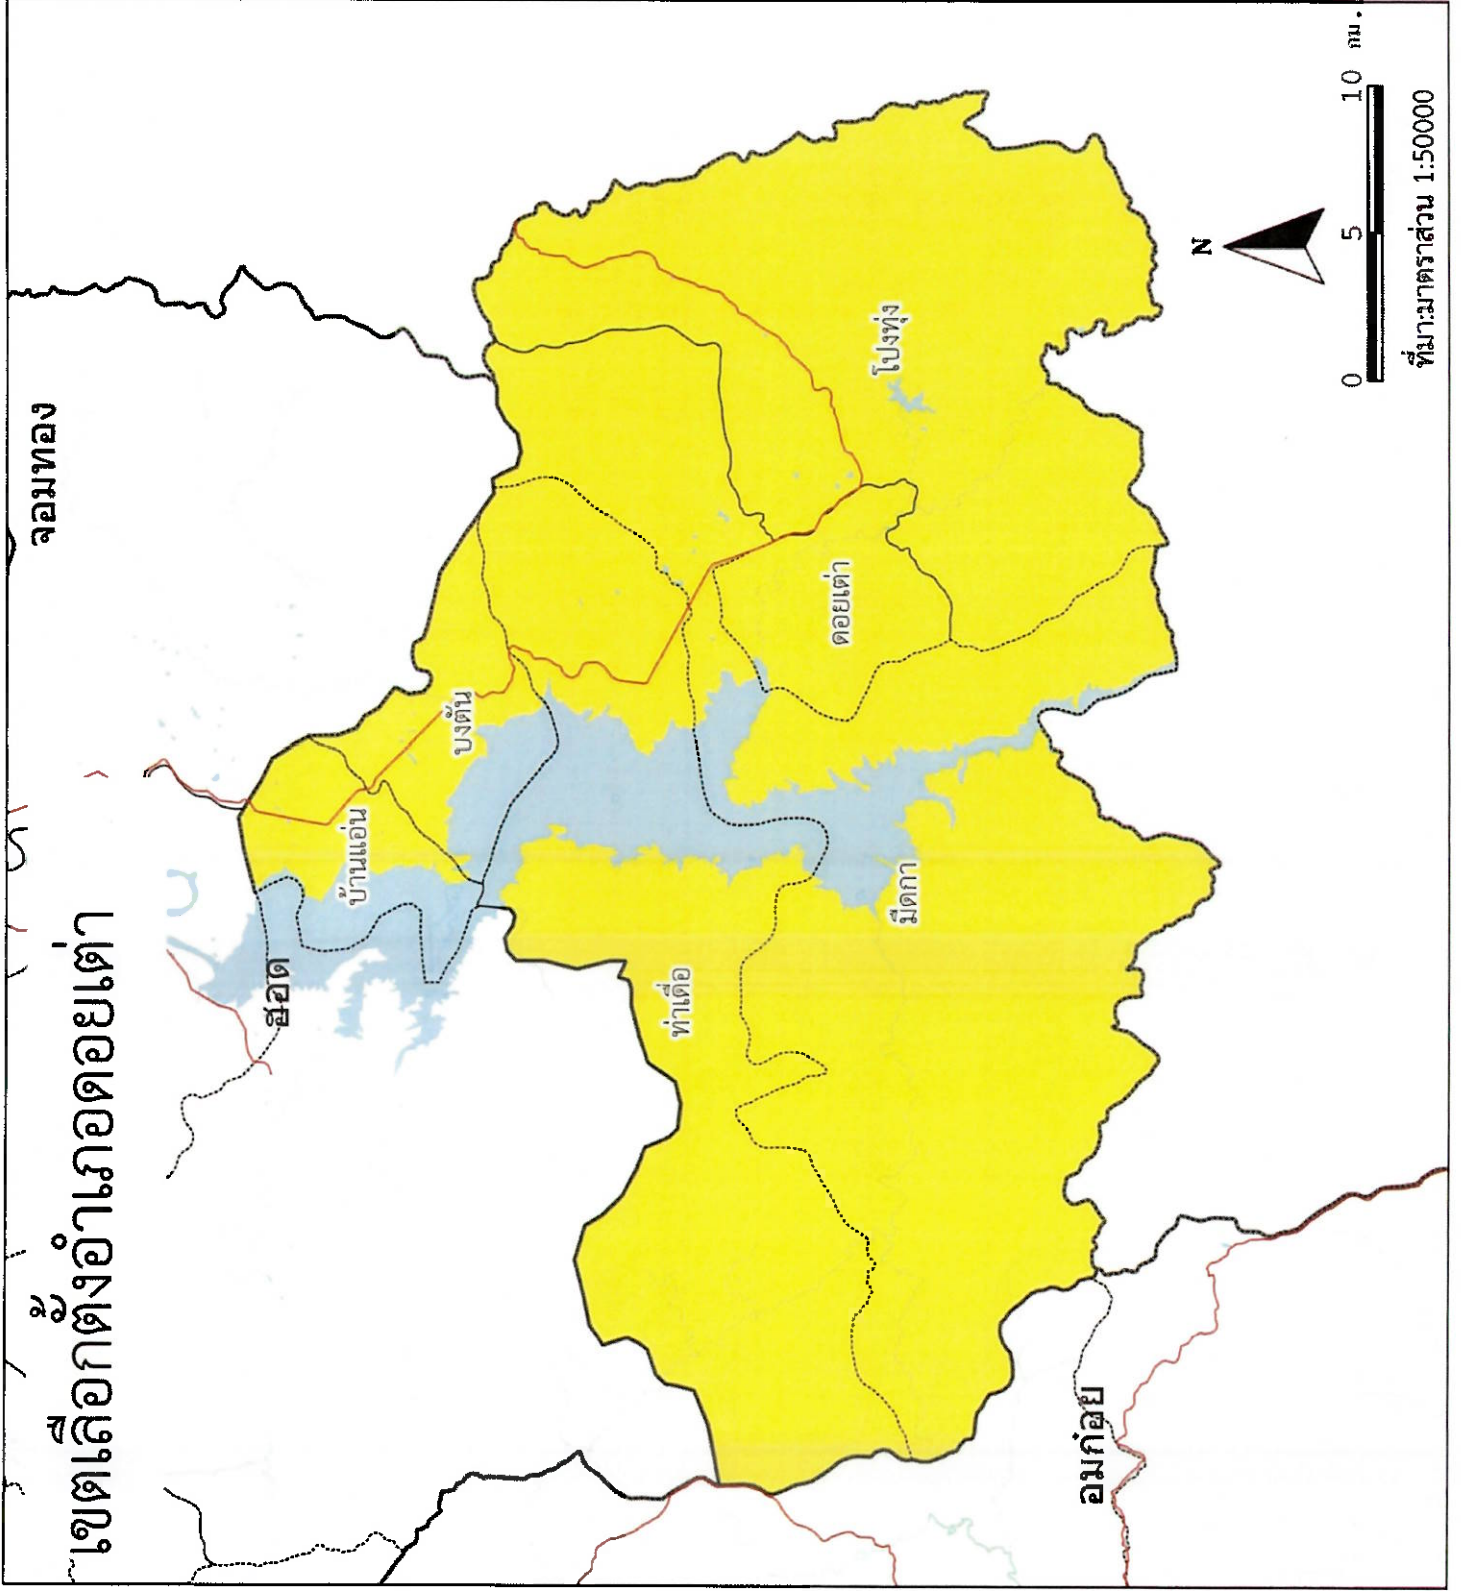

เลือกตั้งนายกและสมาชิกสภา  
องค์การบริหารส่วนจังหวัดเชียงใหม่

คำอธิบายสัญลักษณ์

- ถนน
- แม่น้ำ
- แหล่งน้ำ
- เขตตำบล
- เขตอำเภอ

เขตเลือกตั้งอำเภอไชยปราการ

เด็กต้งนายกและสมาชิกสภา  
องค์การบริหารส่วนจังหวัดเชียงใหม่

คำอธิบายสัญลักษณ์

- ถนน
- แม่น้ำ
- แหล่งน้ำ
- เขตตำบล
- เขตอำเภอ

# เขตเลือกตั้งอำเภอดอยเต่า

เลือกตั้งนายกและสมาชิกสภา  
องค์การบริหารส่วนจังหวัดเชียงใหม่

คำอธิบายสัญลักษณ์

- ถนน
- แม่น้ำ
- แหล่งน้ำ
- เขตตำบล
- เขตอำเภอ

เลือกตั้งนายกและสมาชิกสภา  
องค์การบริหารส่วนจังหวัดเชียงใหม่

คำอธิบายสัญลักษณ์

- ถนน
- แม่น้ำ
- แหล่งน้ำ
- เขตตำบล
- เขตอำเภอ

เลือกตั้งนายกและสมาชิกสภา  
องค์การบริหารส่วนจังหวัดเชียงใหม่

คำอธิบายสัญลักษณ์

- ถนน
- แม่น้ำ
- แหล่งน้ำ
- เขตตำบล
- เขตอำเภอ

เขตเลือกตั้งอำเภอแม่แจ่ม