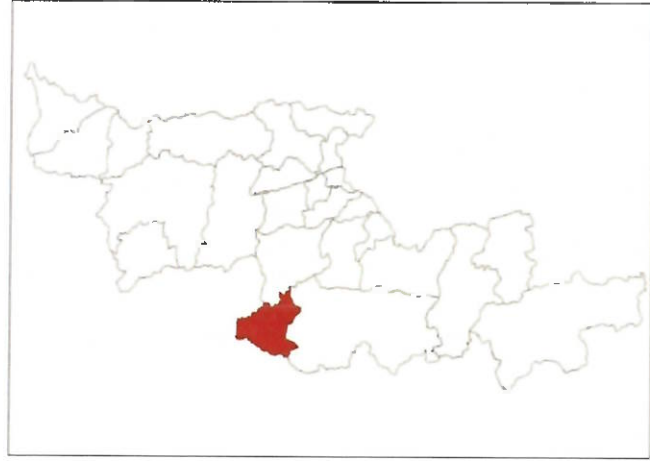

คำอธิบายสัญลักษณ์

- ถนน
- แม่น้ำ
- แหล่งน้ำ
- เขตตำบล
- เขตอำเภอ

# เขตเลือกตั้งอำเภอสะเมิง

เลือกตั้งนายกและสมาชิกสภา  
องค์การบริหารส่วนจังหวัดเชียงใหม่

คำอธิบายสัญลักษณ์

- ถนน
- แม่น้ำ
- แหล่งน้ำ
- เขตตำบล
- เขตอำเภอ

เขตเลือกตั้งอำเภอเวียงแหง

เลือกตั้งนายกและสมาชิกสภา  
องค์การบริหารส่วนจังหวัดเชียงใหม่

คำอธิบายสัญลักษณ์

- ถนน
- แม่น้ำ
- แหล่งน้ำ
- เขตตำบล
- เขตอำเภอ

เขตเลือกตั้งอำเภออมก๋อย

ที่มา:มาตราส่วน 1:50000

เลือกตั้งนายกและสมาชิกสภา  
องค์การบริหารส่วนจังหวัดเชียงใหม่

คำอธิบายสัญลักษณ์

- ถนน
- แม่น้ำ
- แหล่งน้ำ
- เขตตำบล
- เขตอำเภอ

เลือกตั้งนายเกษมสมาชิกสภา  
องค์การบริหารส่วนจังหวัดเชียงใหม่

คำอธิบายสัญลักษณ์

-  ถนน
-  แม่น้ำ
-  แหล่งน้ำ
-  เขตตำบล
-  เขตอำเภอ