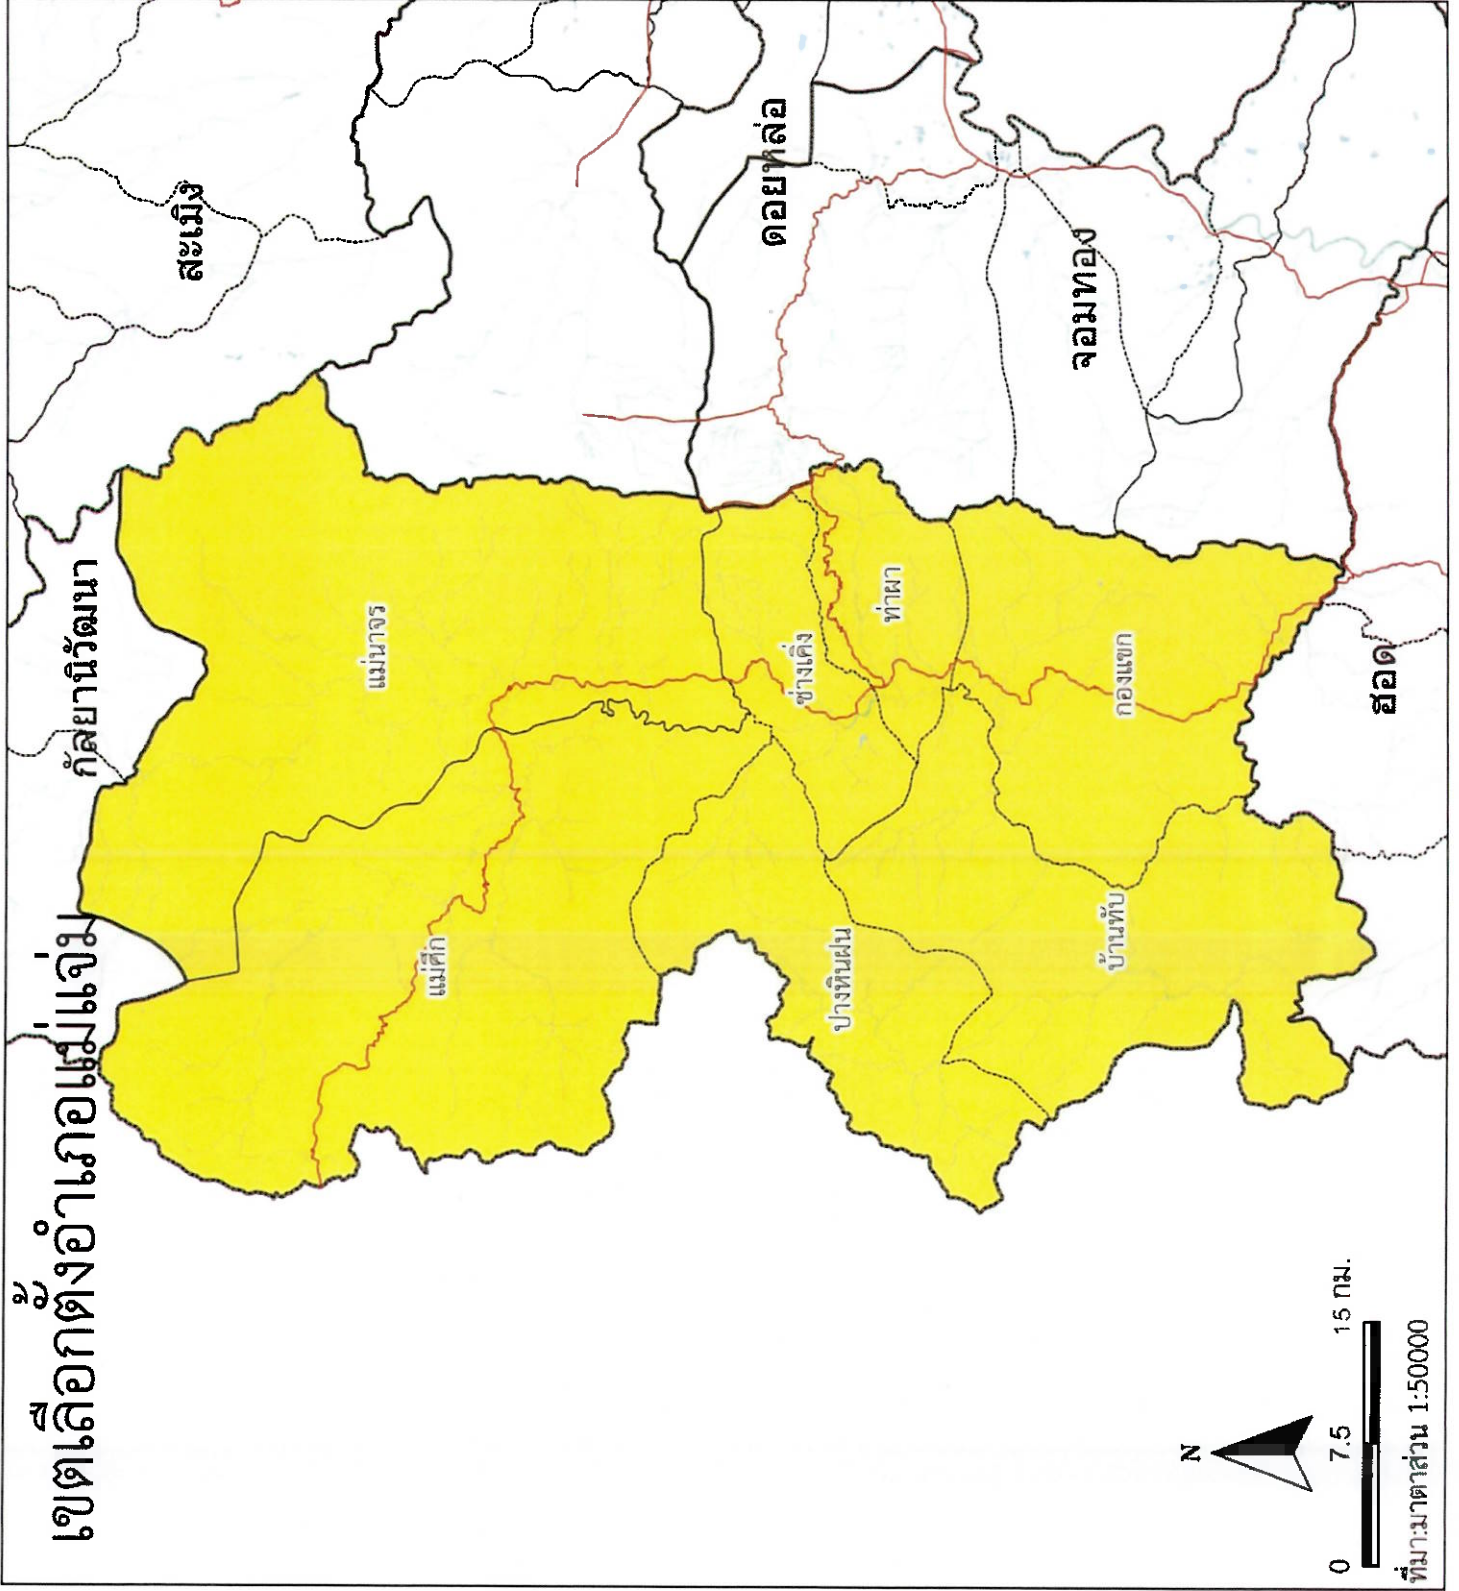

เขตเลือกตั้งอำเภอแม่แจ่ม

0 7.5 15 กม.

ที่มา: มาตราส่วน 1:500000