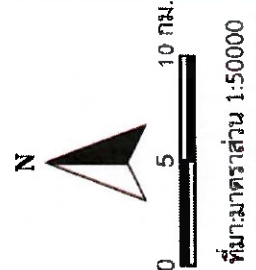

# เขตเลือกตั้งอำเภอดอยเต่า

เลือกตั้งนายกและสมาชิกสภา  
องค์การบริหารส่วนจังหวัดเชียงใหม่

คำอธิบายสัญลักษณ์

- ถนน
- แม่น้ำ
- แหล่งน้ำ
- เขตตำบล
- เขตอำเภอ

เลือกตั้งนายกและสมาชิกสภา  
องค์การบริหารส่วนจังหวัดเชียงใหม่

คำอธิบายสัญลักษณ์

- ถนน
- แม่น้ำ
- แหล่งน้ำ
- เขตตำบล
- เขตอำเภอ

เลือกตั้งนายกและสมาชิกสภา  
องค์การบริหารส่วนจังหวัดเชียงใหม่

คำอธิบายสัญลักษณ์

- ถนน
- แม่น้ำ
- แหล่งน้ำ
- เขตตำบล
- เขตอำเภอ

เขตเลือกตั้งอำเภอแม่แจ่ม

0 7.5 15 กม.

ที่มา: มาตราส่วน 1:500000

เลือกตั้งนายกและสมาชิกสภา  
องค์การบริหารส่วนจังหวัดเชียงใหม่

คำอธิบายสัญลักษณ์

- ถนน
- แม่น้ำ
- แหล่งน้ำ
- เขตตำบล
- เขตอำเภอ

เขตเลือกตั้งอำเภอแม่วาง

เลือกตั้งนายกและสมาชิกสภา  
องค์การบริหารส่วนจังหวัดเชียงใหม่