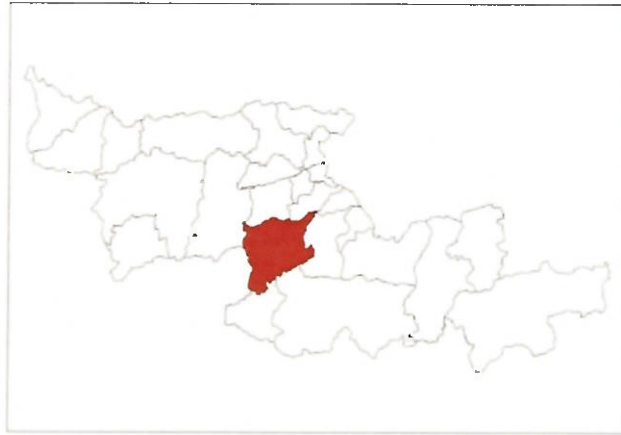

คำอธิบายสัญลักษณ์

- ถนน
- แม่น้ำ
- แหล่งน้ำ
- เขตตำบล
- เขตอำเภอ