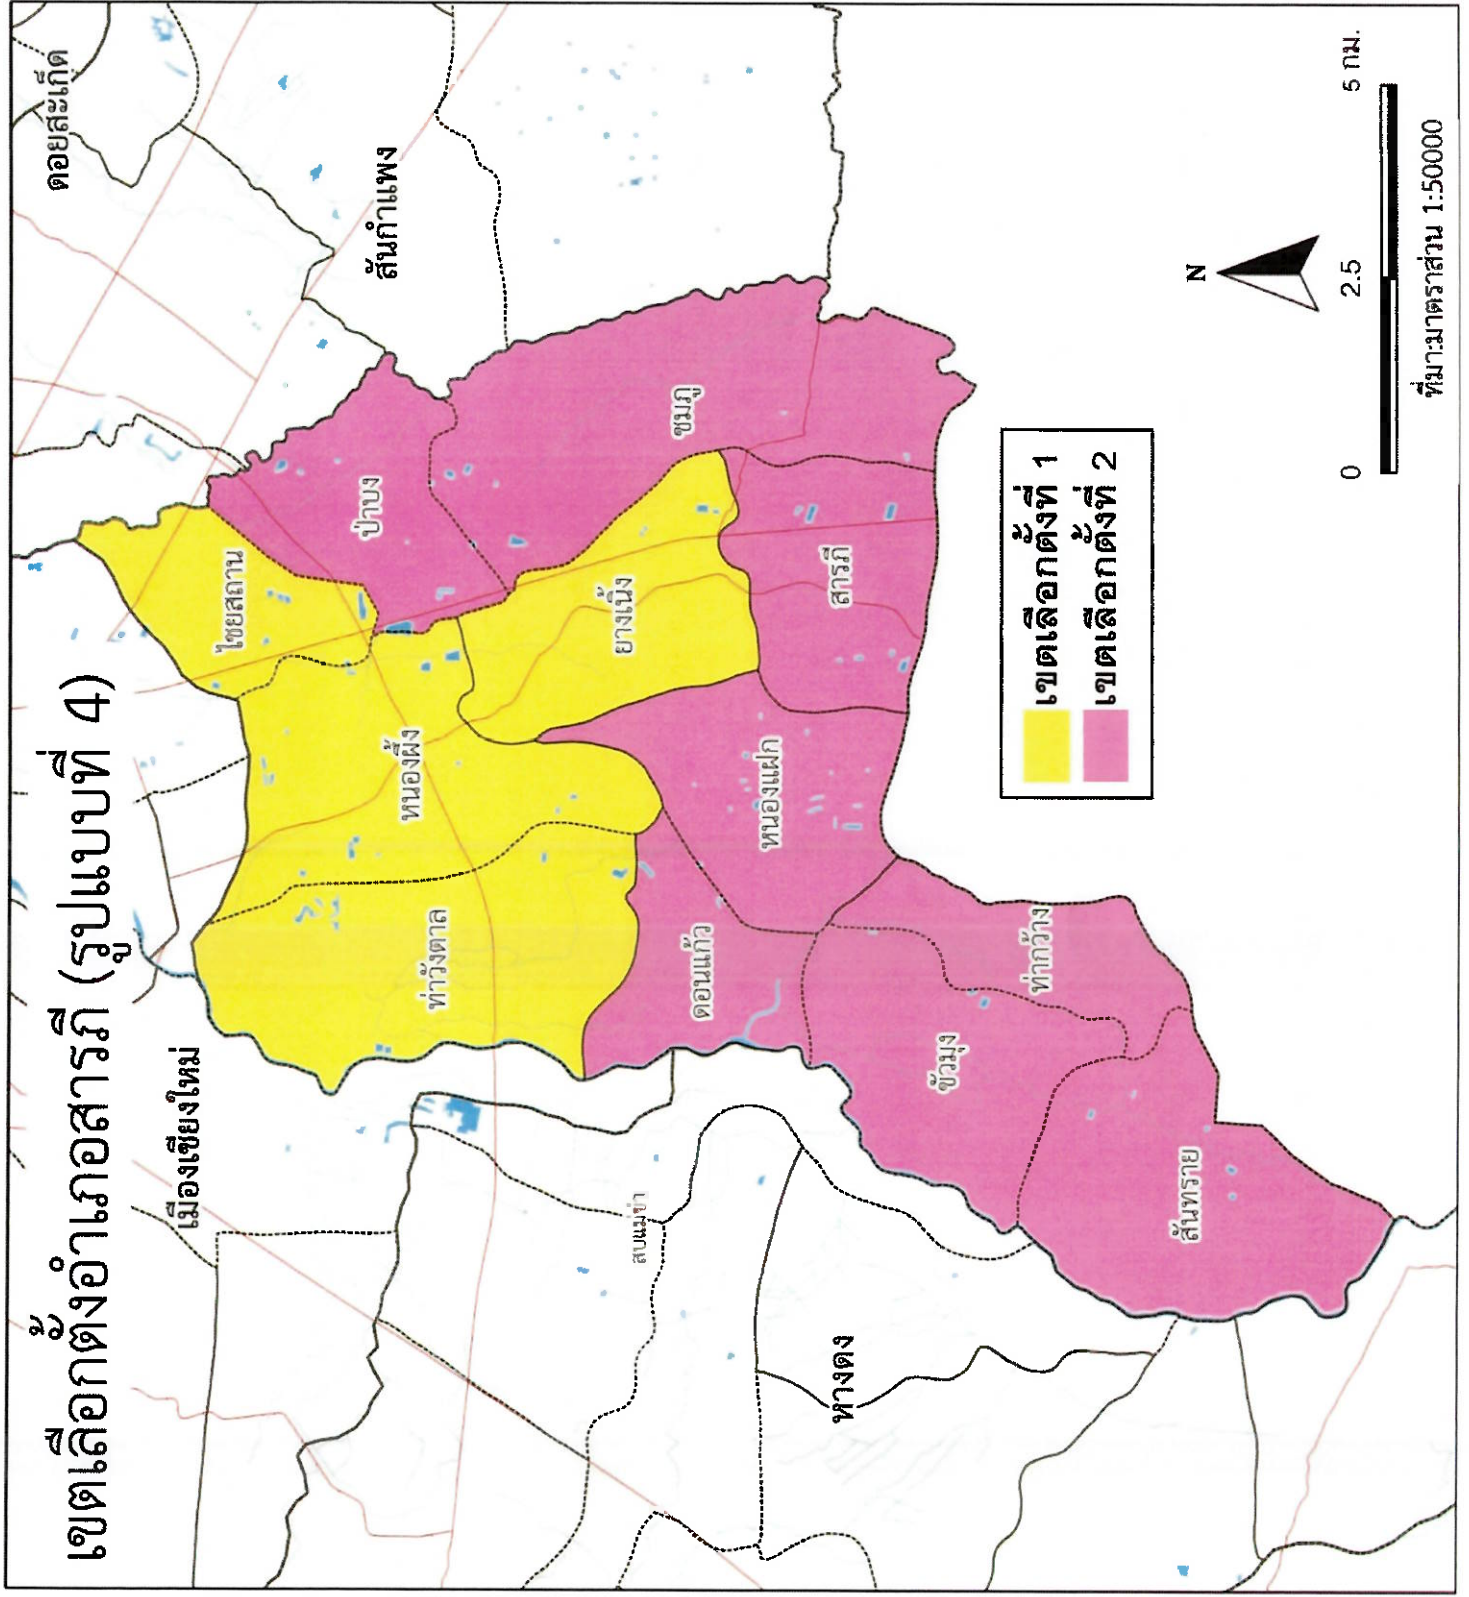

คำอธิบายสัญลักษณ์

- ถนน
- แม่น้ำ
- แหล่งน้ำ
- เขตตำบล
- เขตอำเภอ

# เขตเลือกตั้งอำเภอแม่เมาะ (รูปแบบที่ 4)

เขตเลือกตั้งที่ 1  
เขตเลือกตั้งที่ 2

ที่มา:มาตราส่วน 1:50000

เลือกตั้งนายกและสมาชิกสภา  
องค์การบริหารส่วนจังหวัดเชียงใหม่

คำอธิบายสัญลักษณ์

- ถนน
- แม่น้ำ
- แหล่งน้ำ
- เขตตำบล
- เขตอำเภอ

# เขตเลือกตั้งอำเภอสารภี (รูปแบบที่ 4)

เลือกตั้งนายกและสมาชิกสภา  
องค์การบริหารส่วนจังหวัดเชียงใหม่

คำอธิบายสัญลักษณ์

- ถนน
- แม่น้ำ
- แหล่งน้ำ
- เขตตำบล
- เขตอำเภอ

# เขตเลือกตั้งอำเภอแม่แตง (รูปแบบที่ 4)

**เขตเลือกตั้งที่ 1** (Yellow)

**เขตเลือกตั้งที่ 2** (Pink)

ที่มา: มาตราส่วน 1:50000

เลือกตั้งนายกละสมามชิกสภา  
องค์การบริหารส่วนจังหวัดเชียงใหม่

คำอธิบายสัญลักษณ์

- ถนน
- แม่น้ำ
- แหล่งน้ำ
- เขตตำบล
- เขตอำเภอ