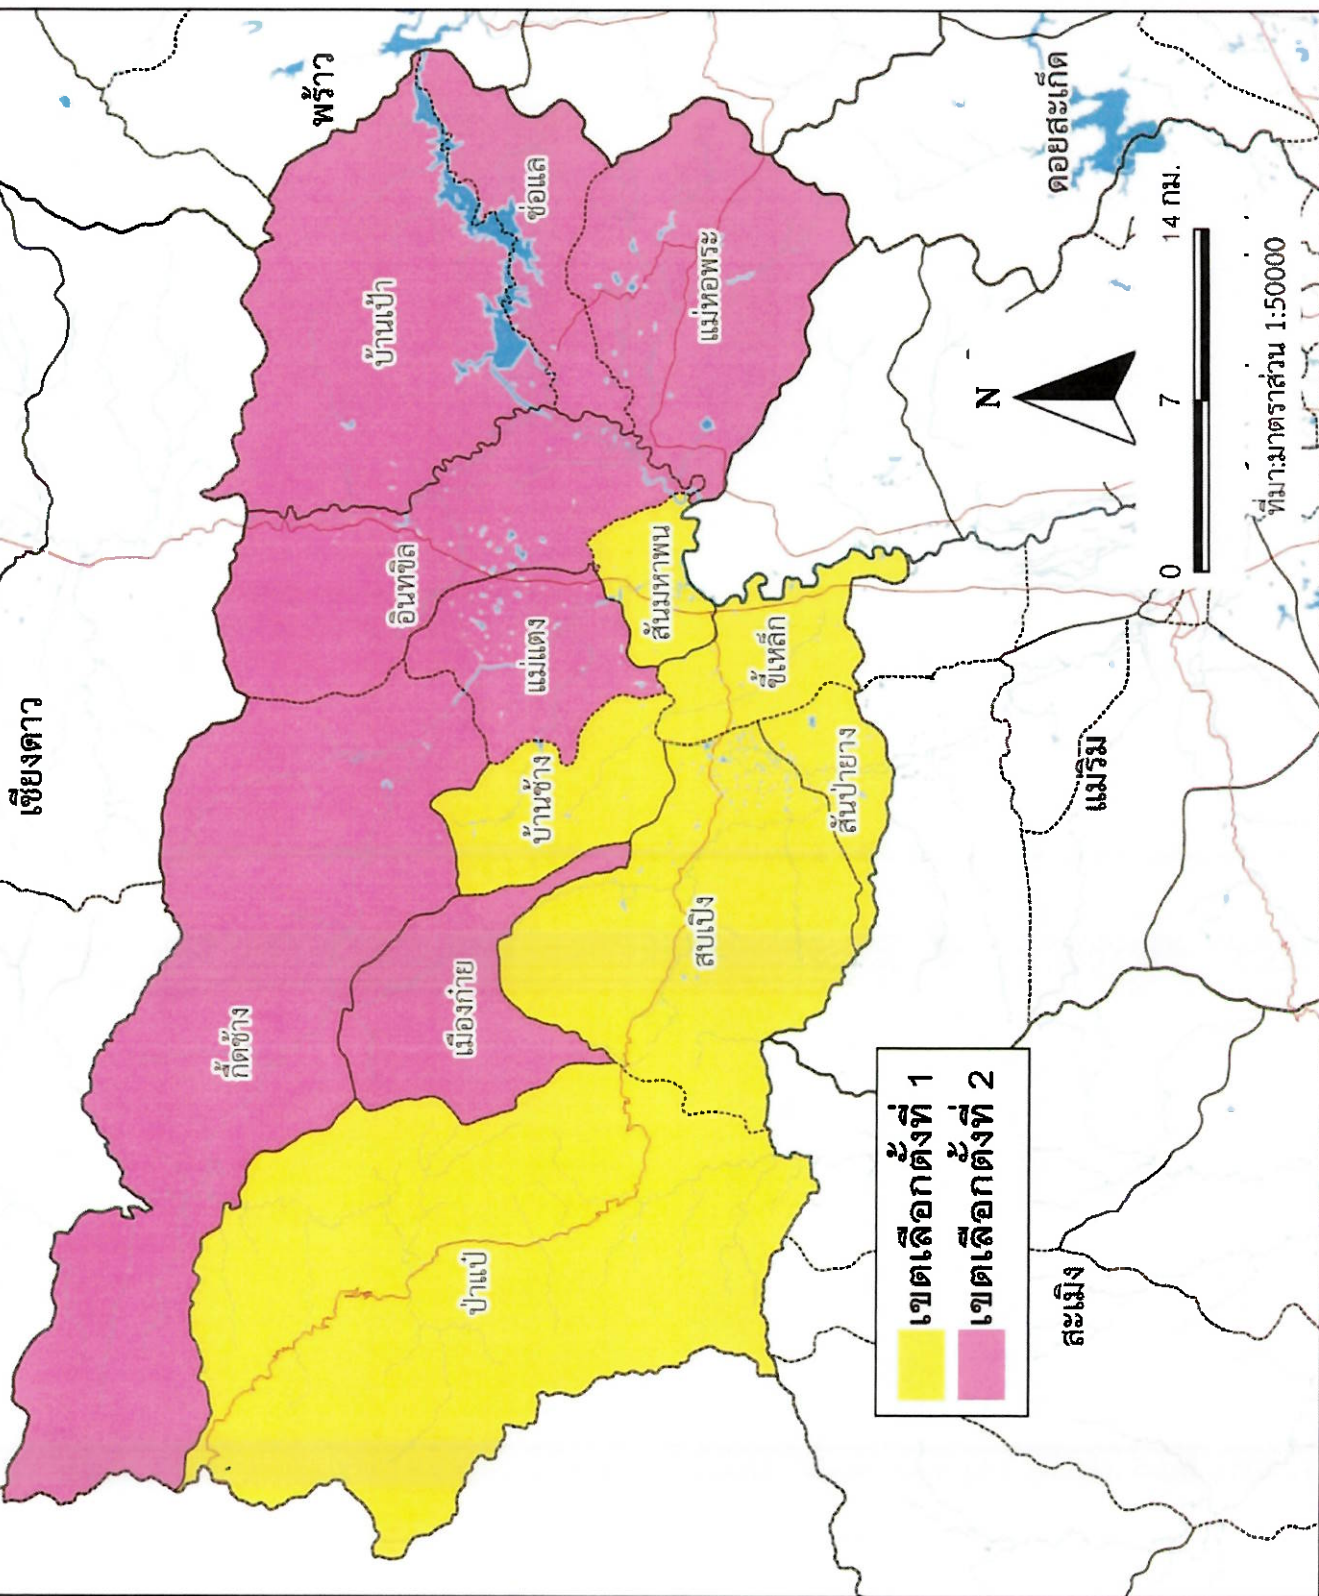

คำอธิบายสัญลักษณ์

- ถนน
- แม่น้ำ
- แหล่งน้ำ
- เขตตำบล
- เขตอำเภอ

# เขตเลือกตั้งอำเภอแม่เมาะ (รูปแบบที่ 4)

เขตเลือกตั้งที่ 1  
เขตเลือกตั้งที่ 2

ที่มา:มาตราส่วน 1:50000

เลือกตั้งนายกและสมาชิกสภา  
องค์การบริหารส่วนจังหวัดเชียงใหม่

คำอธิบายสัญลักษณ์

- ถนน
- แม่น้ำ
- แหล่งน้ำ
- เขตตำบล
- เขตอำเภอ

# เขตเลือกตั้งอำเภอสารภี (รูปแบบที่ 4)

เลือกตั้งนายกและสมาชิกสภา  
องค์การบริหารส่วนจังหวัดเชียงใหม่

คำอธิบายสัญลักษณ์

- ถนน
- แม่น้ำ
- แหล่งน้ำ
- เขตตำบล
- เขตอำเภอ

# เขตเลือกตั้งอำเภอแม่แตง (รูปแบบที่ 4)

**เขตเลือกตั้งที่ 1** (Yellow)

**เขตเลือกตั้งที่ 2** (Pink)

ที่มา: มาตราส่วน 1:50000

เลือกตั้งนายกละสมามชิกสภา  
องค์การบริหารส่วนจังหวัดเชียงใหม่

คำอธิบายสัญลักษณ์

- ถนน
- แม่น้ำ
- แหล่งน้ำ
- เขตตำบล
- เขตอำเภอ