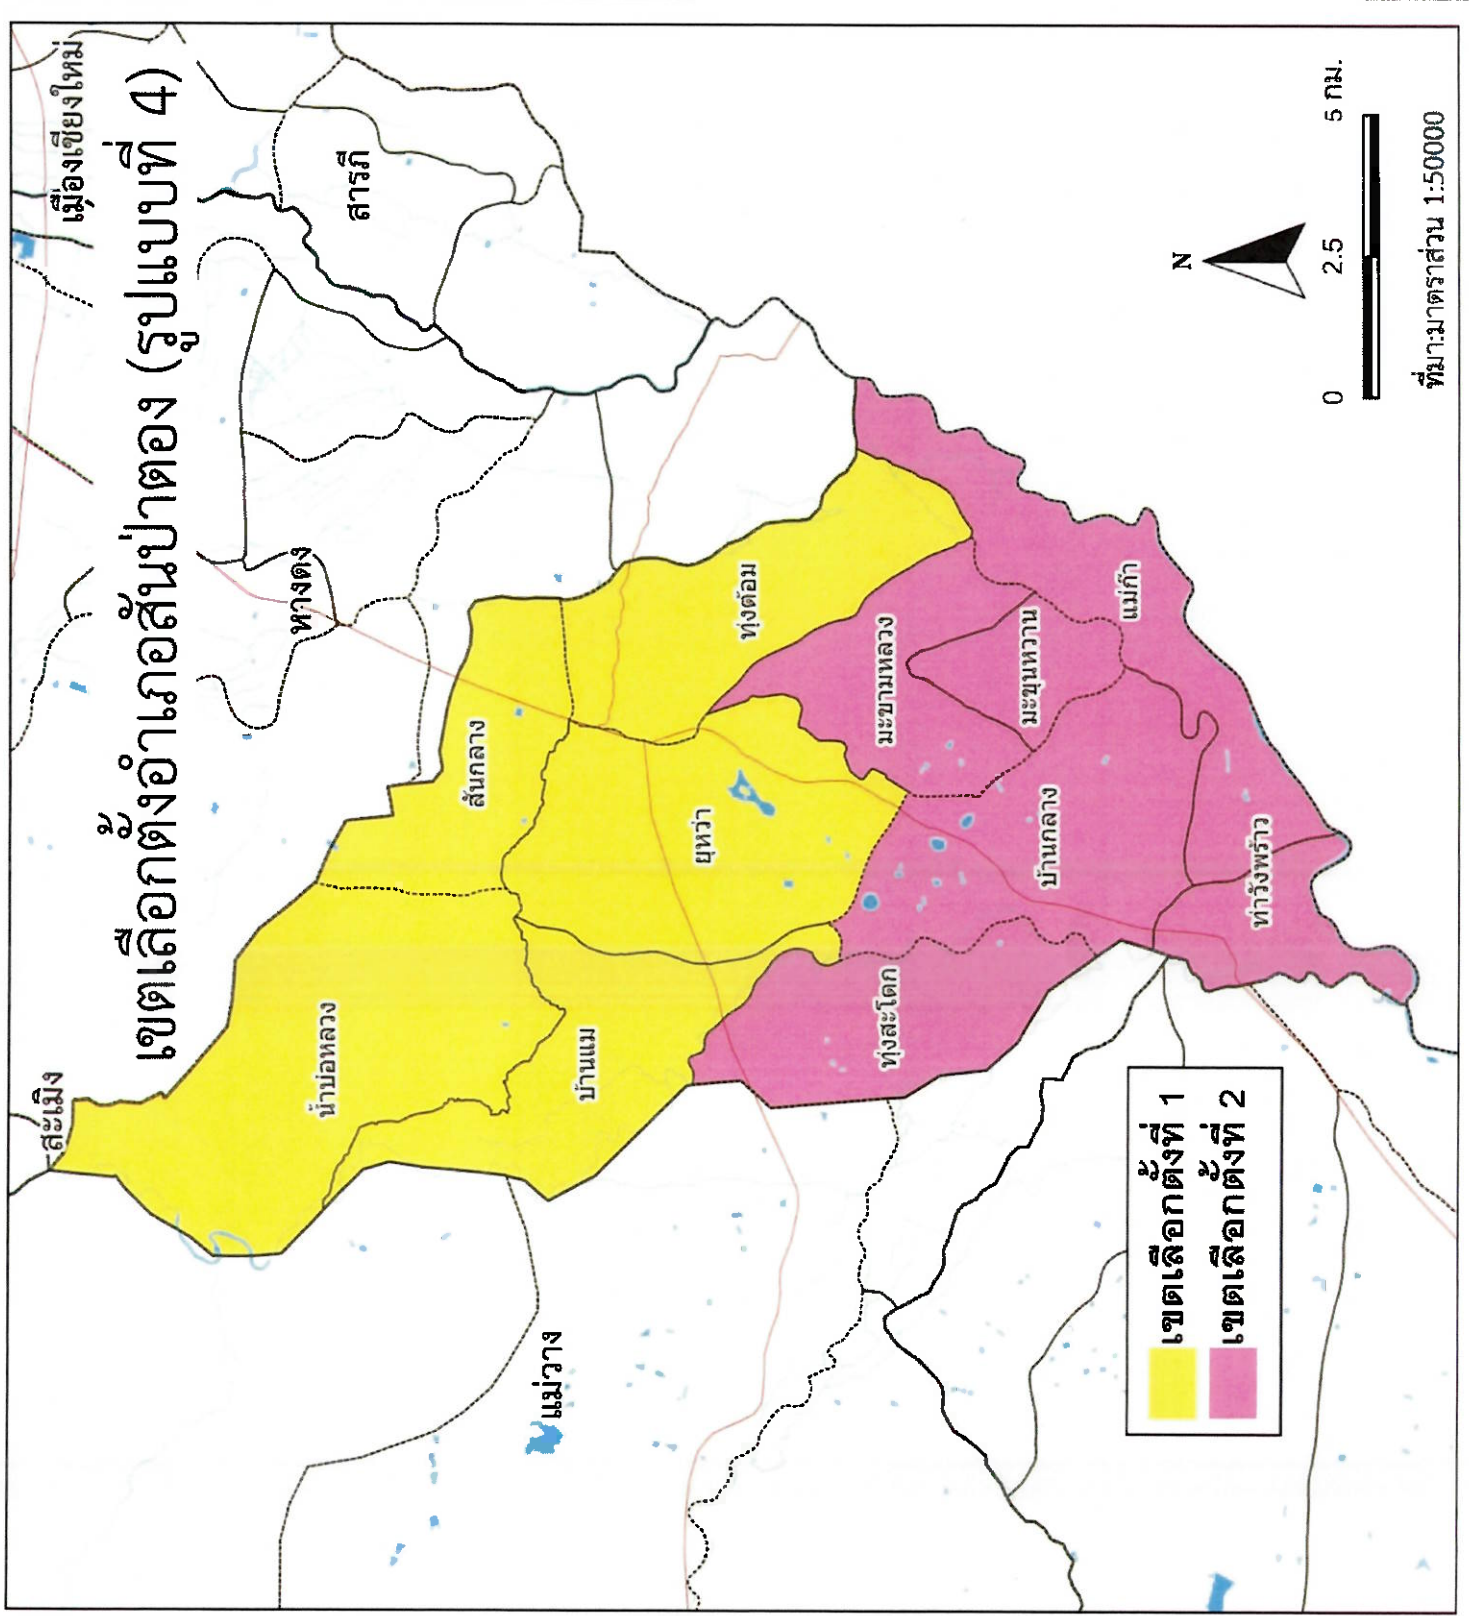

# เขตเลือกตั้งอำเภอจอมทอง (รูปแบบที่ 4)

เลือกตั้งนายและสมาชิกสภา  
องค์การบริหารส่วนจังหวัดเชียงใหม่

คำอธิบายสัญลักษณ์

- ถนน
- แม่น้ำ
- แหล่งน้ำ
- เขตตำบล
- เขตอำเภอ

เขตเลือกตั้งอำเภอสีน้ําแพง (รูปแบบที่ 4)

ที่มา: มาตราส่วน 1:50000

มหาวิทยาลัยเชียงใหม่  
คณะศึกษาศาสตร์

เลือกตั้งนายกและสมาชิกสภา  
องค์การบริหารส่วนจังหวัดเชียงใหม่

คำอธิบายสัญลักษณ์

- ถนน
- แม่น้ำ
- แหล่งน้ำ
- เขตตำบล
- เขตอำเภอ

เลือกตั้งนายกและสมาชิกสภา  
องค์การบริหารส่วนจังหวัดเชียงใหม่

คำอธิบายสัญลักษณ์

- ถนน
- แม่น้ำ
- แหล่งน้ำ
- เขตตำบล
- เขตอำเภอ

# เขตเลือกตั้งอำเภอแม่แตง (รูปแบบที่ 4)

**เขตเลือกตั้งที่ 1** (Yellow)

**เขตเลือกตั้งที่ 2** (Pink)

ที่มา: มาตราส่วน 1:50000

เลือกตั้งนายกละสมามชิกสภา  
องค์การบริหารส่วนจังหวัดเชียงใหม่

คำอธิบายสัญลักษณ์

- ถนน
- แม่น้ำ
- แหล่งน้ำ
- เขตตำบล
- เขตอำเภอ