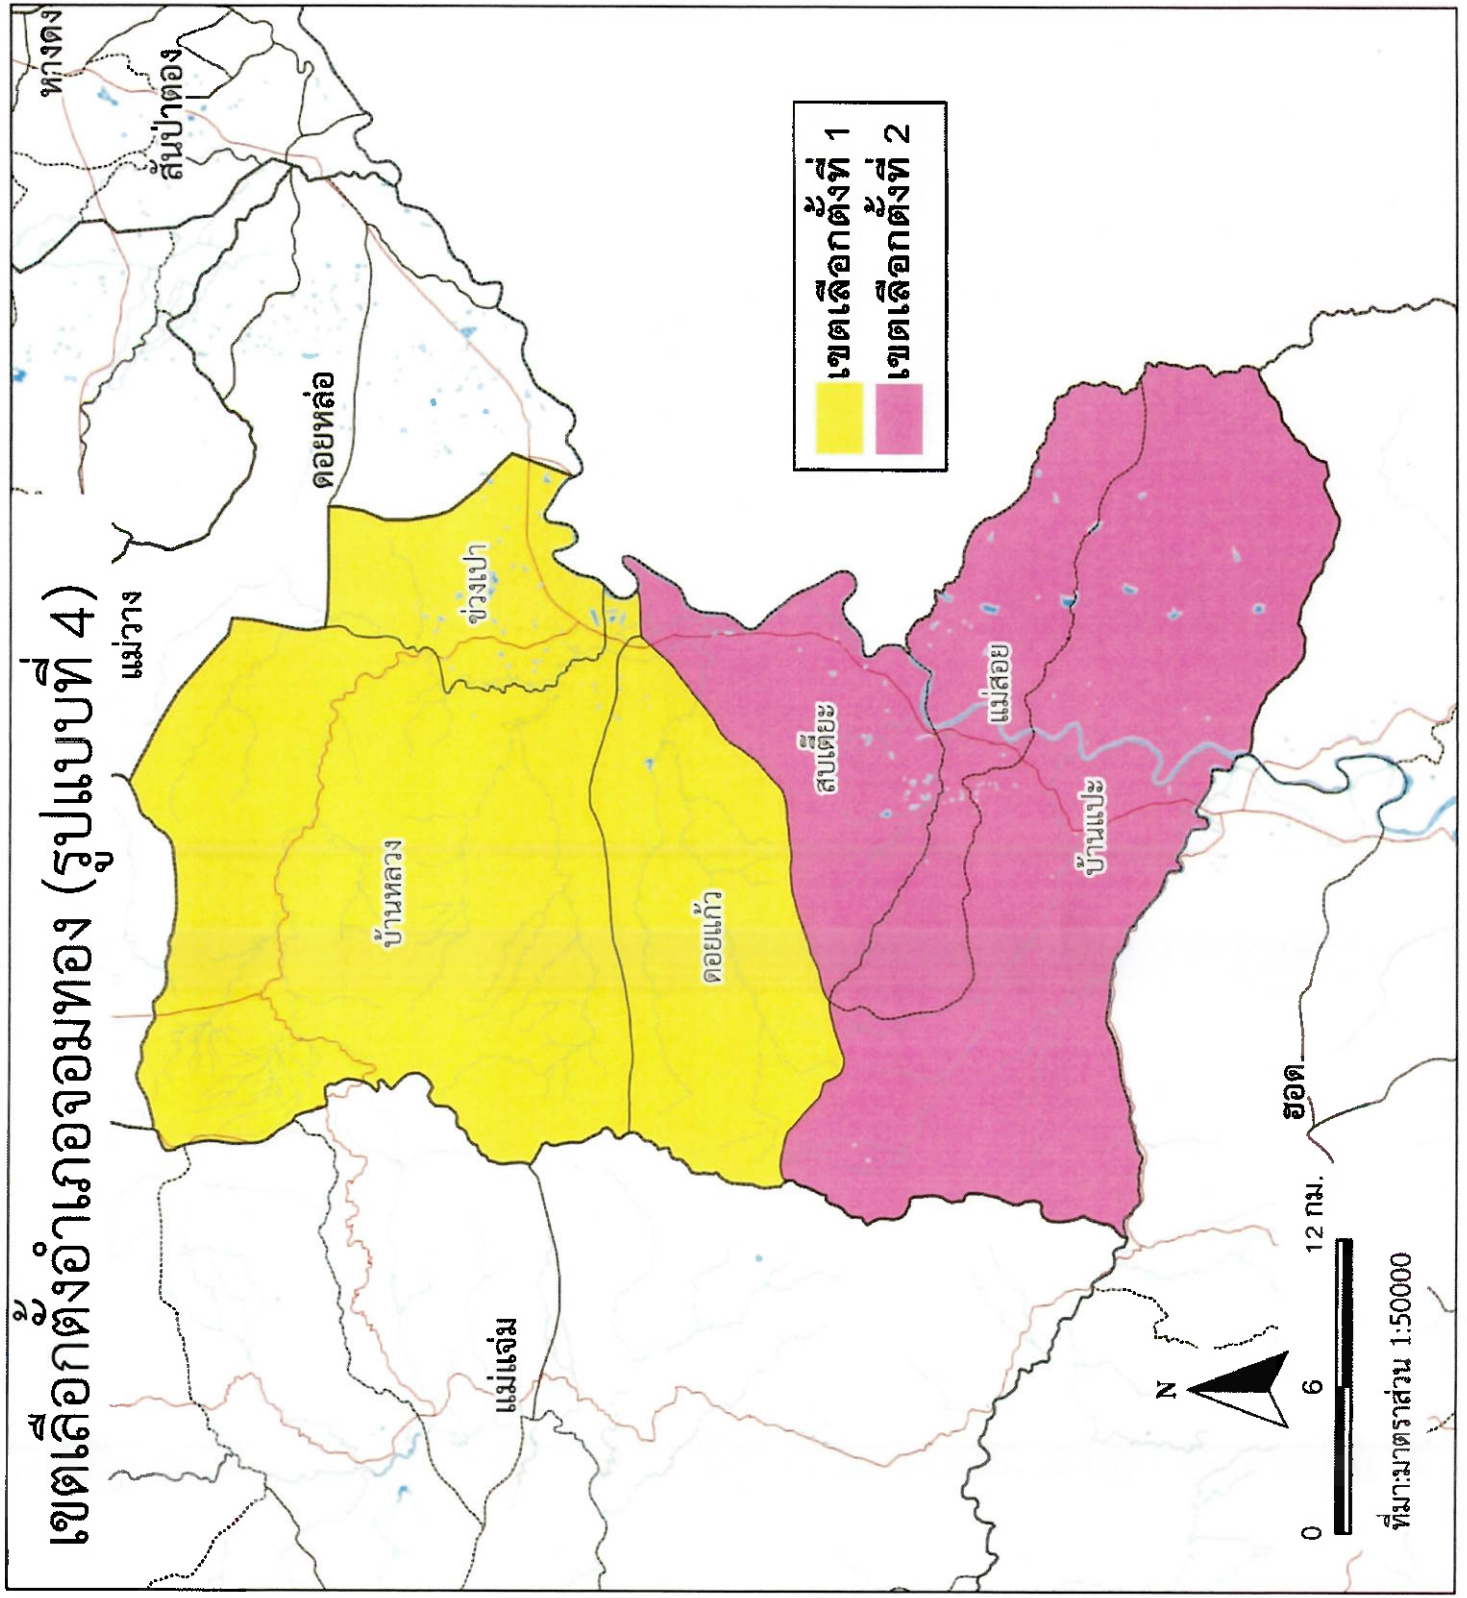

# เขตเลือกตั้งอำเภอสันทราย (รูปแบบที่ 4)

เลือกตั้งนายกและสมาชิกสภา  
องค์การบริหารส่วนจังหวัดเชียงใหม่

คำอธิบายสัญลักษณ์

- ถนน
- แม่น้ำ
- แหล่งน้ำ
- เขตตำบล
- เขตอำเภอ

# เขตเลือกตั้งอำเภอจอมทอง (รูปแบบที่ 4)

เลือกตั้งนายและสมาชิกสภา  
องค์การบริหารส่วนจังหวัดเชียงใหม่

คำอธิบายสัญลักษณ์

- ถนน
- แม่น้ำ
- แหล่งน้ำ
- เขตตำบล
- เขตอำเภอ

เขตเลือกตั้งอำเภอสีน้ําแพง (รูปแบบที่ 4)

คำอธิบายสัญลักษณ์

- ถนน
- แม่น้ำ
- แหล่งน้ำ
- เขตตำบล
- เขตอำเภอ

# เขตเลือกตั้งอำเภอแม่แตง (รูปแบบที่ 4)

**เขตเลือกตั้งที่ 1** (Yellow)

**เขตเลือกตั้งที่ 2** (Pink)

ที่มา: มาตราส่วน 1:50000

เลือกตั้งนายกละสมามชิกสภา  
องค์การบริหารส่วนจังหวัดเชียงใหม่

คำอธิบายสัญลักษณ์

- ถนน
- แม่น้ำ
- แหล่งน้ำ
- เขตตำบล
- เขตอำเภอ