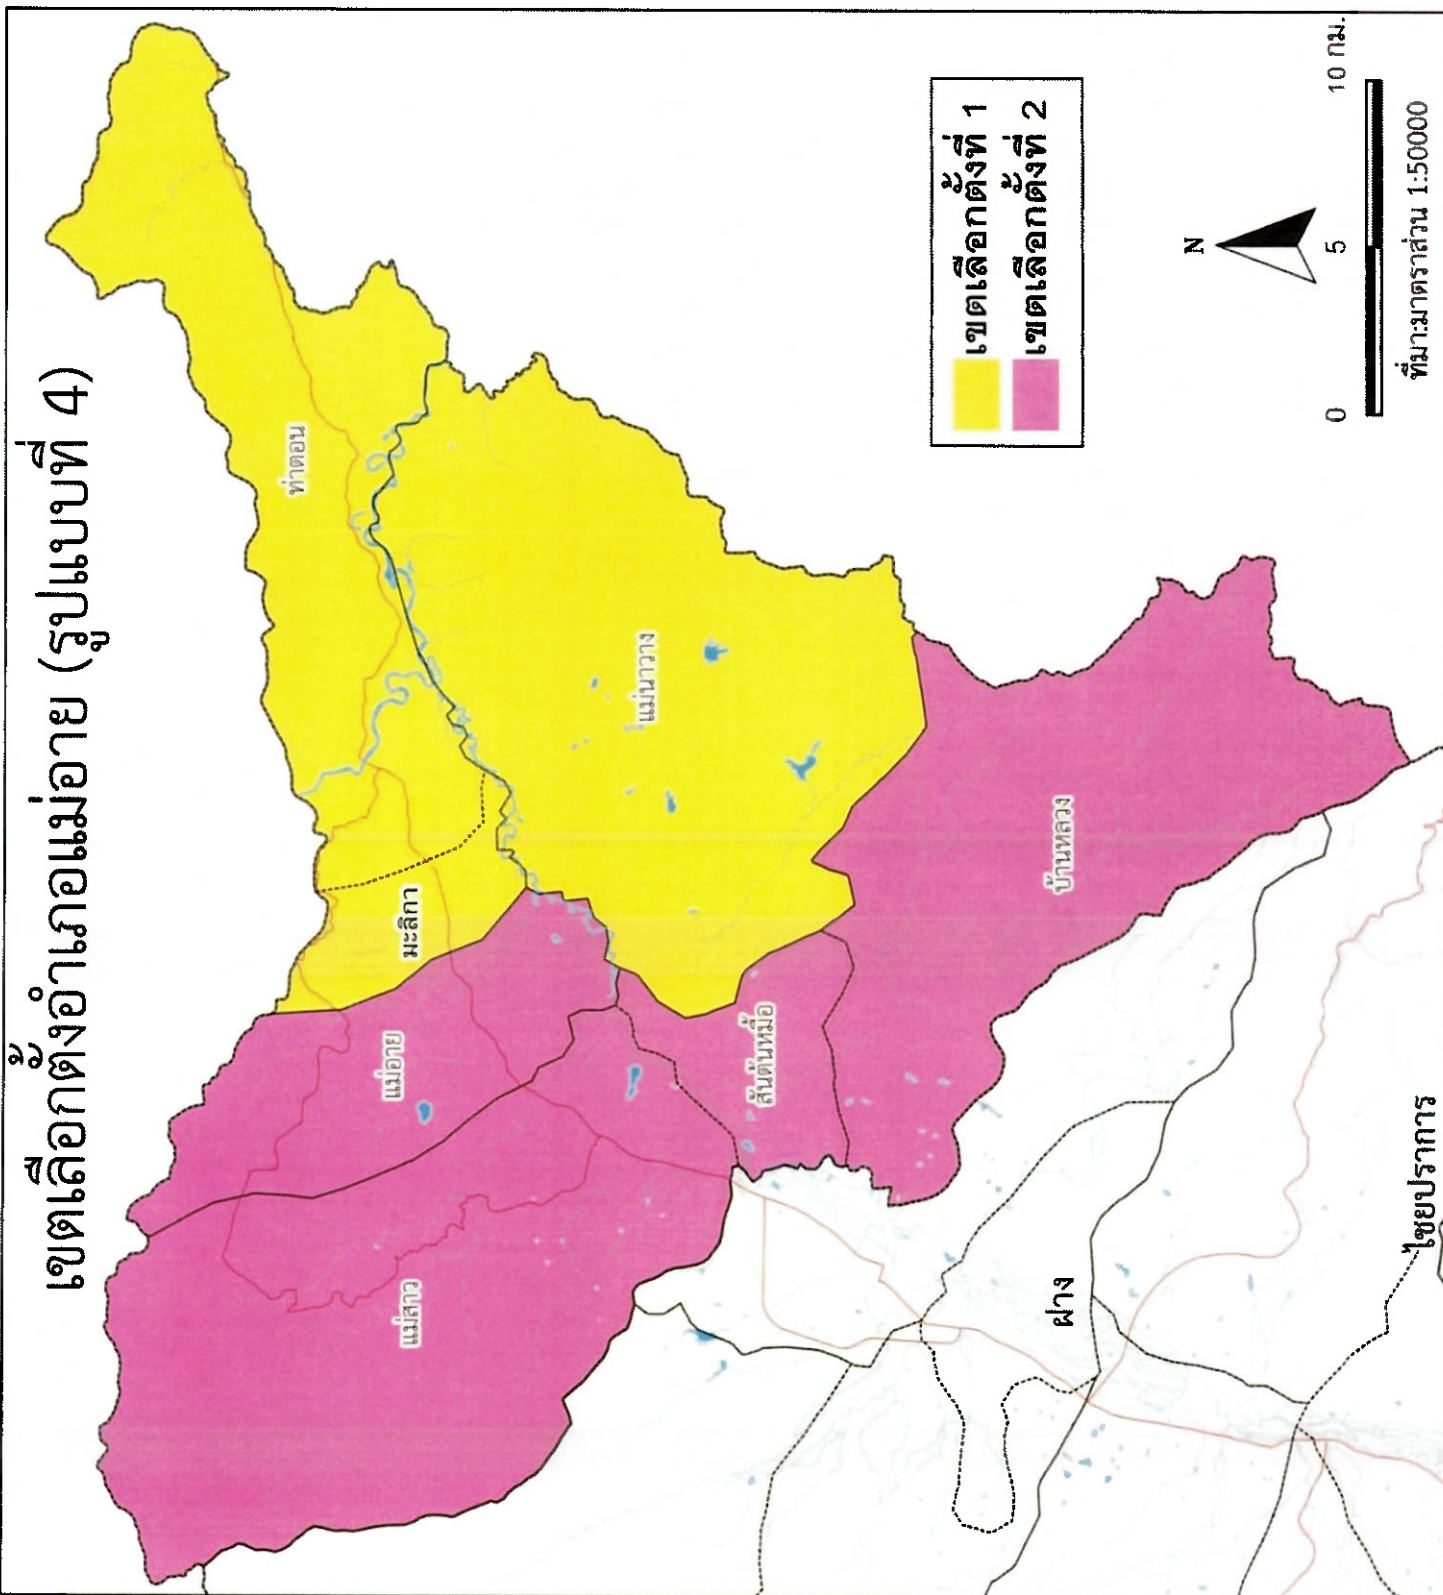

เขตเลือกตั้งอำเภอแม่เมาะ (รูปแบบที่ 4)

เขตเลือกตั้งที่ 1
เขตเลือกตั้งที่ 2

ที่มา:มาตราส่วน 1:50000