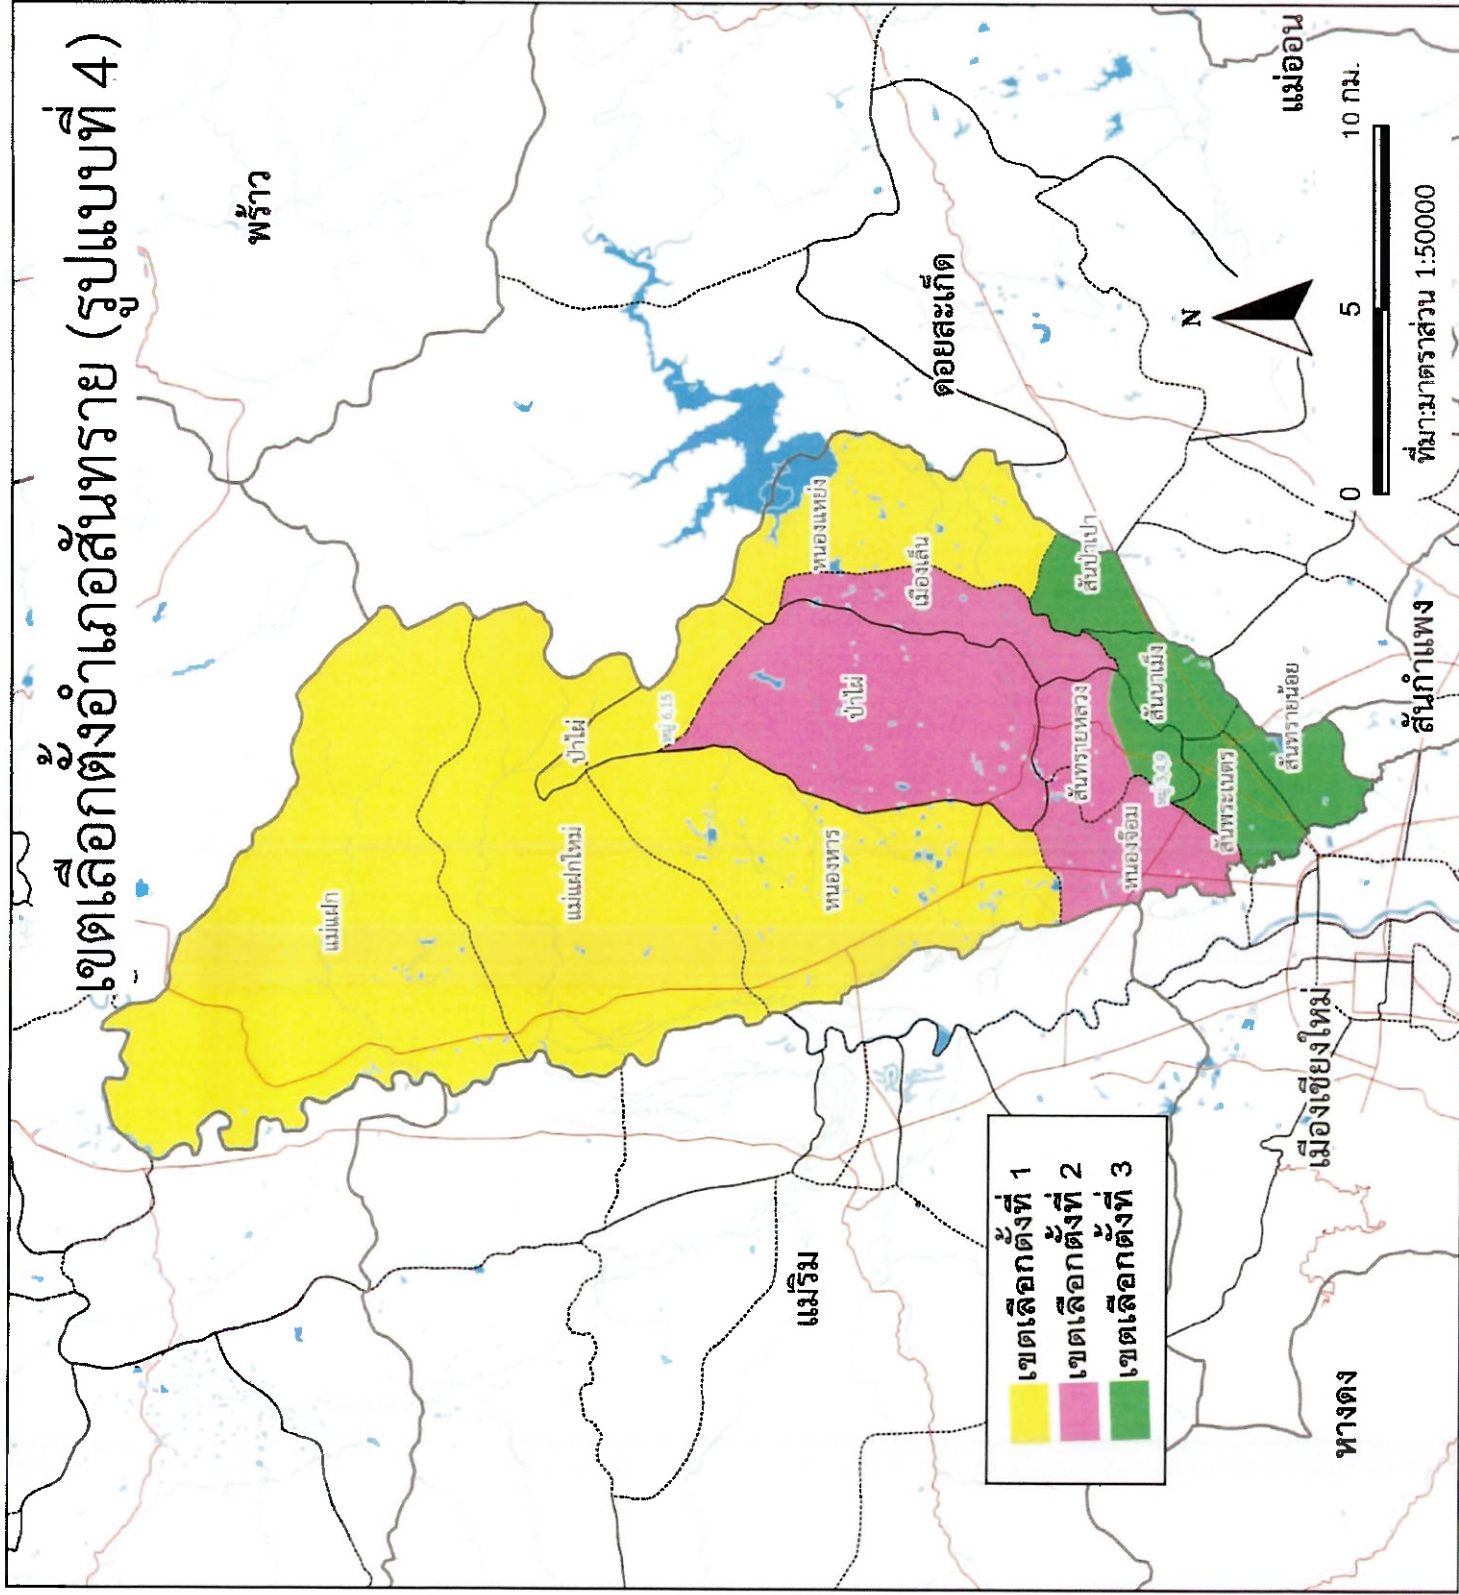

เลือกตั้งนายกและสมาชิกสภา  
องค์การบริหารส่วนจังหวัดเชียงใหม่

คำอธิบายสัญลักษณ์

- ถนน
- แม่น้ำ
- แหล่งน้ำ
- เขตตำบล
- เขตอำเภอ

# เขตเลือกตั้งอำเภอสันทราย (รูปแบบที่ 4)

เลือกตั้งนายกและสมาชิกสภา  
องค์การบริหารส่วนจังหวัดเชียงใหม่

คำอธิบายสัญลักษณ์

- ถนน
- แม่น้ำ
- แหล่งน้ำ
- เขตตำบล
- เขตอำเภอ

คำอธิบายสัญลักษณ์

- ถนน
- แม่น้ำ
- แหล่งน้ำ
- เขตตำบล
- เขตอำเภอ

# เขตเลือกตั้งอำเภอแม่แตง (รูปแบบที่ 4)

**เขตเลือกตั้งที่ 1** (Yellow)

**เขตเลือกตั้งที่ 2** (Pink)

ที่มา: มาตราส่วน 1:50000

เลือกตั้งนายกละสมามชิกสภา  
องค์การบริหารส่วนจังหวัดเชียงใหม่

คำอธิบายสัญลักษณ์

- ถนน
- แม่น้ำ
- แหล่งน้ำ
- เขตตำบล
- เขตอำเภอ