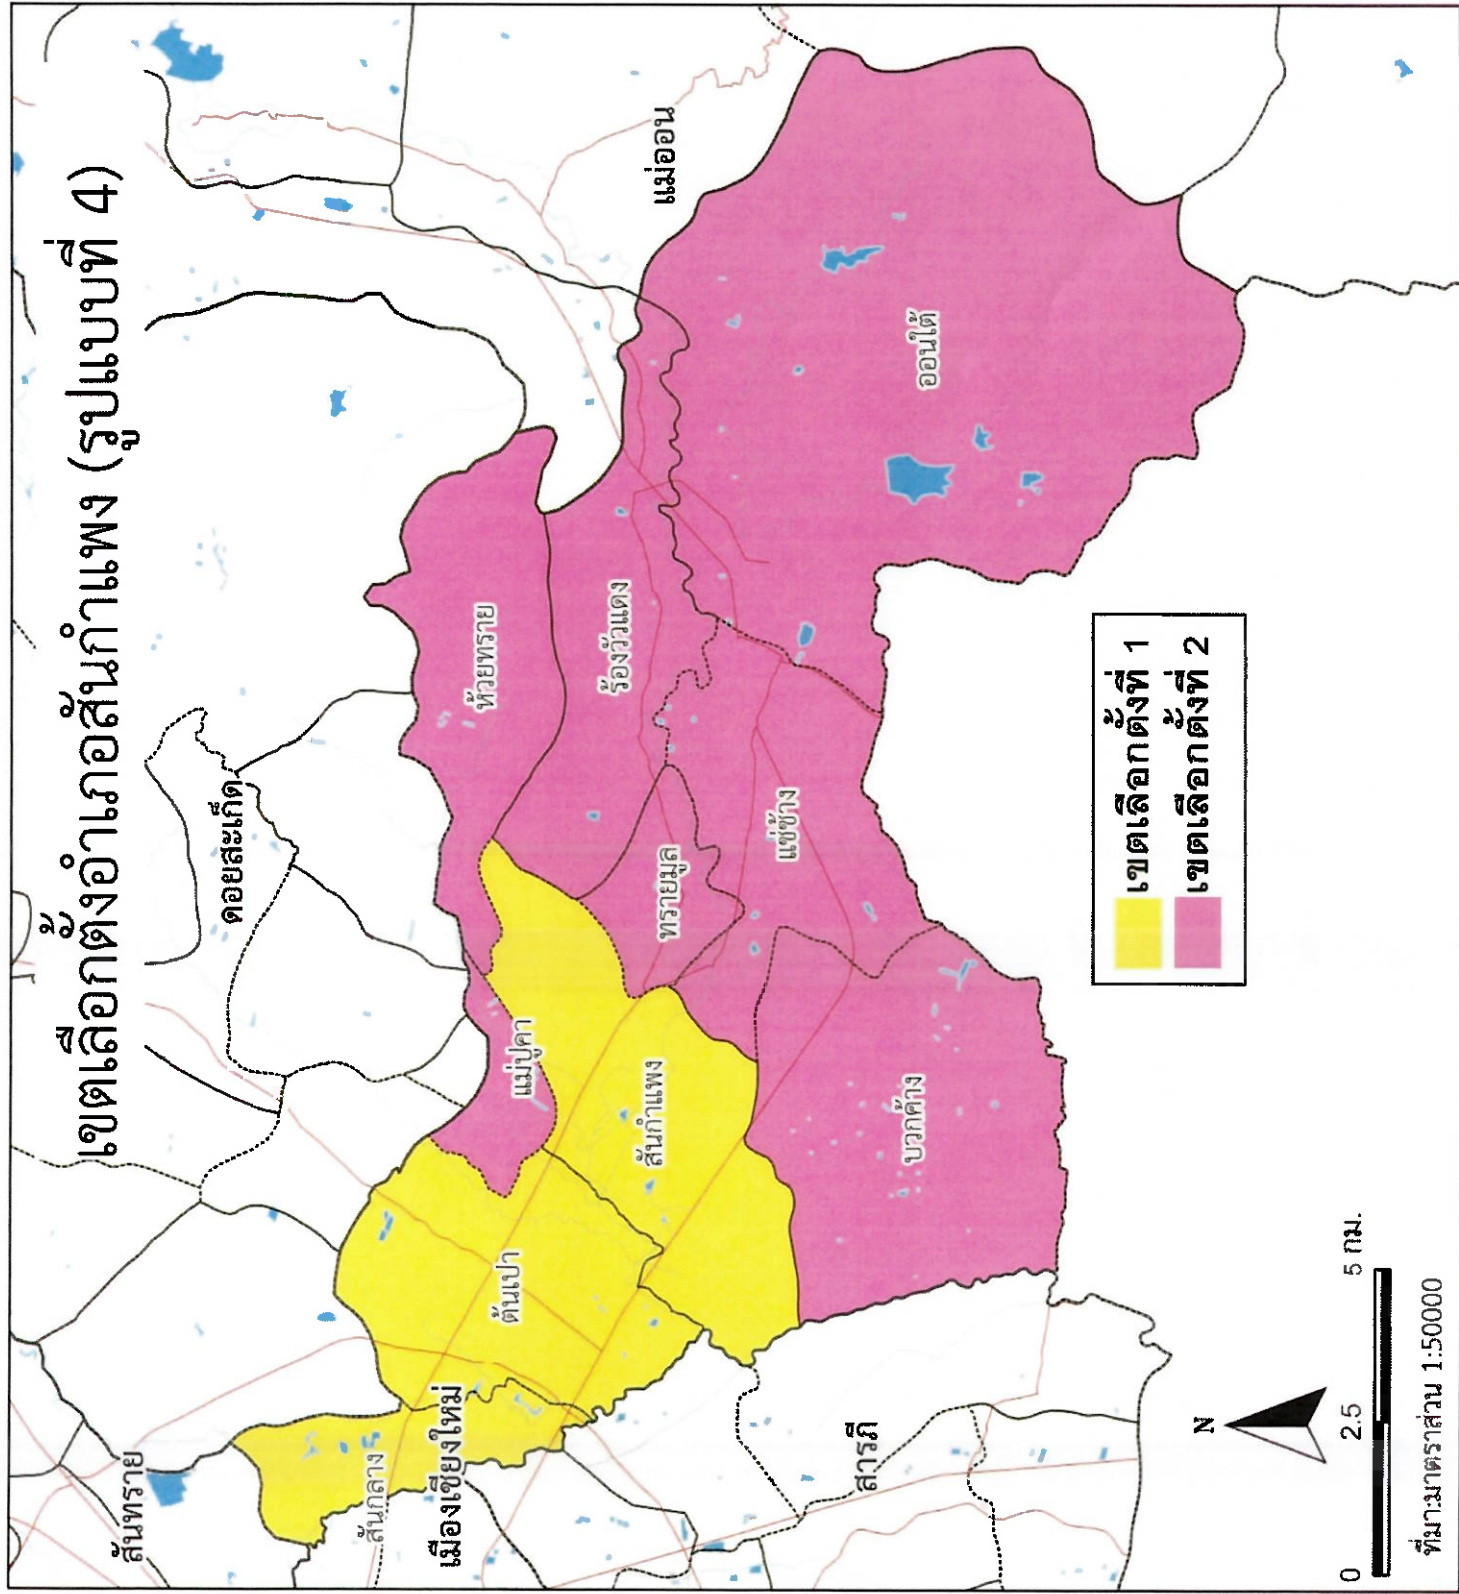

# เขตเลือกตั้งอำเภอจอมทอง (รูปแบบที่ 4)

เลือกตั้งนายและสมาชิกสภา  
องค์การบริหารส่วนจังหวัดเชียงใหม่

คำอธิบายสัญลักษณ์

- ถนน
- แม่น้ำ
- แหล่งน้ำ
- เขตตำบล
- เขตอำเภอ

เขตเลือกตั้งอำเภอสีน้ําแพง (รูปแบบที่ 4)

ที่มา: มาตราส่วน 1:50000

มหาวิทยาลัยเชียงใหม่  
คณะศึกษาศาสตร์

เลือกตั้งนายกและสมาชิกสภา  
องค์การบริหารส่วนจังหวัดเชียงใหม่

คำอธิบายสัญลักษณ์

- ถนน
- แม่น้ำ
- แหล่งน้ำ
- เขตตำบล
- เขตอำเภอ

เลือกตั้งนายกและสมาชิกสภา  
องค์การบริหารส่วนจังหวัดเชียงใหม่

คำอธิบายสัญลักษณ์

- ถนน
- แม่น้ำ
- แหล่งน้ำ
- เขตตำบล
- เขตอำเภอ

# เขตเลือกตั้งอำเภอแม่แตง (รูปแบบที่ 4)

**เขตเลือกตั้งที่ 1** (Yellow)

**เขตเลือกตั้งที่ 2** (Pink)

ที่มา: มาตราส่วน 1:50000

เลือกตั้งนายกละสมามชิกสภา  
องค์การบริหารส่วนจังหวัดเชียงใหม่

คำอธิบายสัญลักษณ์

- ถนน
- แม่น้ำ
- แหล่งน้ำ
- เขตตำบล
- เขตอำเภอ